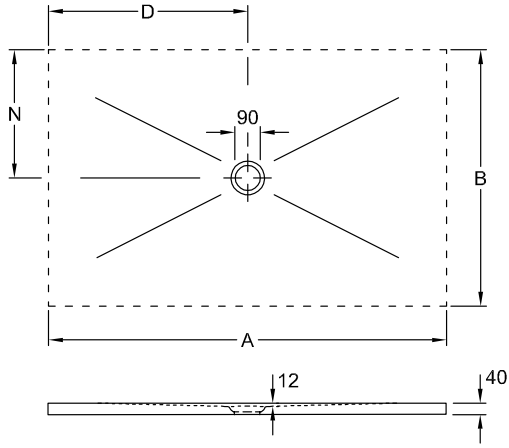

CROQUIS TECHNIQUES

6232N4

	A	B	D	N
6232 34	1500	900	750	450
6232 33	1500	800	750	400
6232 32	1500	750	750	375
6232 V4	1400	900	700	450
6232 V3	1400	800	700	400
6232 V2	1400	750	700	375
6232 N4	1200	900	600	450
6231 Q3	1200	800	600	400
6231 Q2	1200	750	600	375
6231 Q1	1200	700	600	350
6230 L3	1000	800	500	400
6230 L2	1000	750	500	375
6230 L1	1000	700	500	350
6229 H2	900	750	450	375
6229 H1	900	700	450	350
6229 C2	800	750	400	375
6228 H4	900	900	450	450
6228 H3	900	800	450	400
6228 C3	800	800	400	400