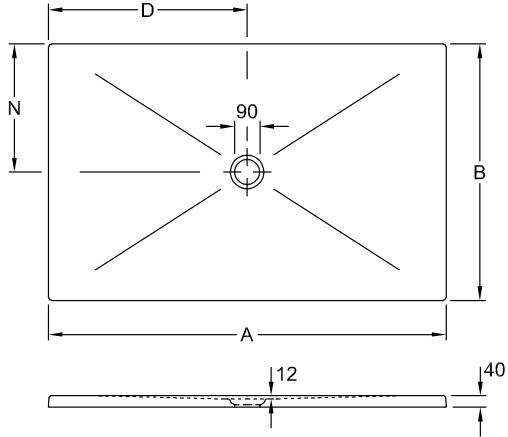

CROQUIS TECHNIQUES

623245

	A	B	D	N
6232 45	1600	1000	800	500
6231 S4	1400	900	700	450
6230 N4	1200	900	600	450
6229 J3	1000	800	500	400
6228 J5	1000	1000	500	500