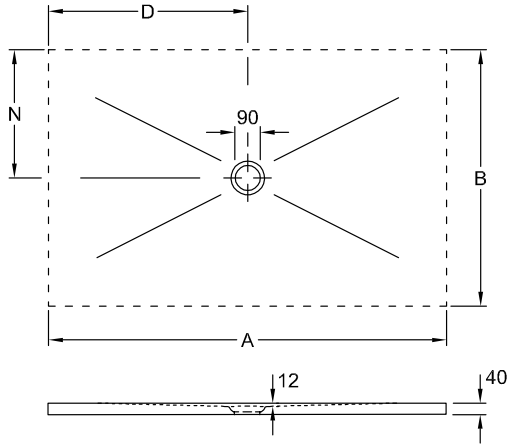

CROQUIS TECHNIQUES

623233

	A	B	D	N
6232 34	1500	900	750	450
6232 33	1500	800	750	400
6232 32	1500	750	750	375
6232 V4	1400	900	700	450
6232 V3	1400	800	700	400
6232 V2	1400	750	700	375
6232 N4	1200	900	600	450
6231 Q3	1200	800	600	400
6231 Q2	1200	750	600	375
6231 Q1	1200	700	600	350
6230 L3	1000	800	500	400
6230 L2	1000	750	500	375
6230 L1	1000	700	500	350
6229 H2	900	750	450	375
6229 H1	900	700	450	350
6229 C2	800	750	400	375
6228 H4	900	900	450	450
6228 H3	900	800	450	400
6228 C3	800	800	400	400