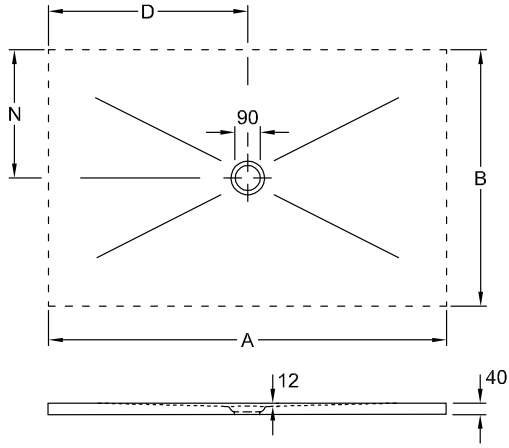

CROQUIS TECHNIQUES

623232

	A	B	D	N
6232 34	1500	900	750	450
6232 33	1500	800	750	400
6232 32	1500	750	750	375
6232 V4	1400	900	700	450
6232 V3	1400	800	700	400
6232 V2	1400	750	700	375
6232 N4	1200	900	600	450
6231 Q3	1200	800	600	400
6231 Q2	1200	750	600	375
6231 Q1	1200	700	600	350
6230 L3	1000	800	500	400
6230 L2	1000	750	500	375
6230 L1	1000	700	500	350
6229 H2	900	750	450	375
6229 H1	900	700	450	350
6229 C2	800	750	400	375
6228 H4	900	900	450	450
6228 H3	900	800	450	400
6228 C3	800	800	400	400