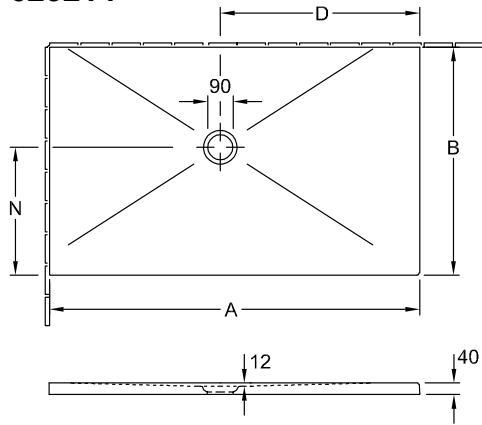

CROQUIS TECHNIQUES

623214

	A	B	D	N
6232 14	1500	900	800	500
6228 F4	900	900	500	500
6229 F2	900	750	500	400
6229 F1	900	700	500	400