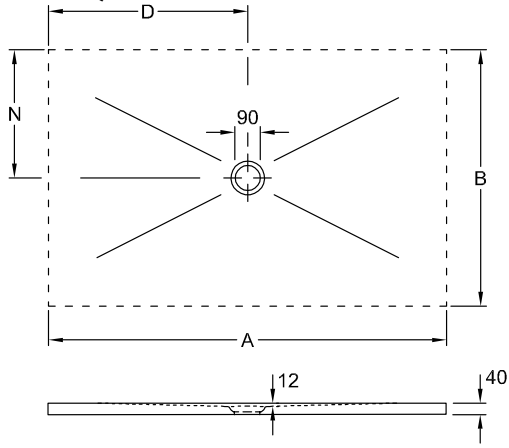

### 1 . POSITION

Modèle	6231Q1
Largeur	700 mm
Hauteur	40 mm
Longueur	1200 mm
Poids	35,33 kg
Description	<p>en céramique</p> <p><b>Ces receveurs de douche ont été découpés sur leurs quatre côtés (non émaillés) et doivent être installés uniquement encastrés à fleur de sol.</b> Le supplément de la découpe est inclus dans le prix affiché plus bas, Les commandes de receveurs de douche sur mesure que nous avons confirmées ne peuvent être ni annulées ni modifiées., La hauteur d'installation peut être réduite de 30 mm en utilisant la bonde de vidage 9226 00 XX.</p> <p>Attention : ce vidage n'est pas conforme à la norme EN 274.,</p> <p>Les receveurs de douche signalés par un astérisque (*) ne peuvent être montés qu'avec le système d'installation Mepa, code article : 9223 76, ou bien dans un lit de mortier.</p> <p>Céramique en blanc (01) catégorie antidérapante B (PN18), en taupe (TP), en ardoise (W9) et avec des décors ViPrint catégorie antidérapante A (PN12). antidérapant la hauteur d'installation peut être réduite de 30 mm en utilisant la bonde de vidage 9226 00 XX. EN 251, DIN 18040</p>
Matériel	en céramique
Textes d'appel d'offres	Subway Infinity; Receveur de douche rectangulaire; en céramique; Dimensions: 1200 x 700 x 40 mm; Rectangulaire; la hauteur d'installation peut être réduite de 30 mm en utilisant la bonde de vidage 9226 00 XX.; EN 251, DIN 18040

## 6231Q1

	A	B	D	N
6232 34	1500	900	750	450
6232 33	1500	800	750	400
6232 32	1500	750	750	375
6232 V4	1400	900	700	450
6232 V3	1400	800	700	400
6232 V2	1400	750	700	375
6232 N4	1200	900	600	450
6231 Q3	1200	800	600	400
6231 Q2	1200	750	600	375
6231 Q1	1200	700	600	350
6230 L3	1000	800	500	400
6230 L2	1000	750	500	375
6230 L1	1000	700	500	350
6229 H2	900	750	450	375
6229 H1	900	700	450	350
6229 C2	800	750	400	375
6228 H4	900	900	450	450
6228 H3	900	800	450	400
6228 C3	800	800	400	400