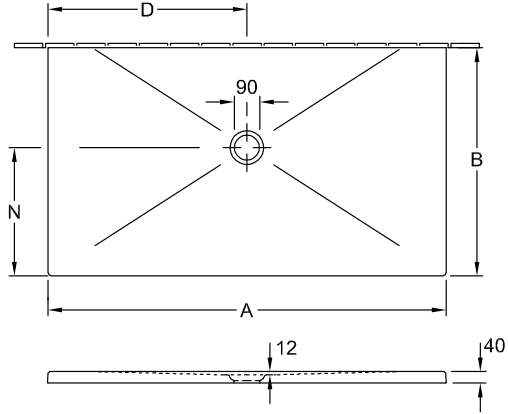

CROQUIS TECHNIQUES

6230P3

	A	B	D	N
6232 54	1600	900	800	500
6231 T3	1400	800	700	450
6231 T2	1400	750	700	450
6230 P3	1200	800	600	450
6230 P2	1200	750	600	450
6229 K2	1000	750	500	400
6229 K1	1000	700	500	400