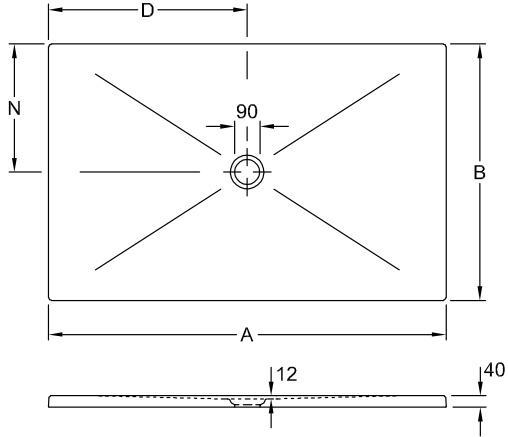

CROQUIS TECHNIQUES

6230N4

	A	B	D	N
6232 45	1600	1000	800	500
6231 S4	1400	900	700	450
6230 N4	1200	900	600	450
6229 J3	1000	800	500	400
6228 J5	1000	1000	500	500