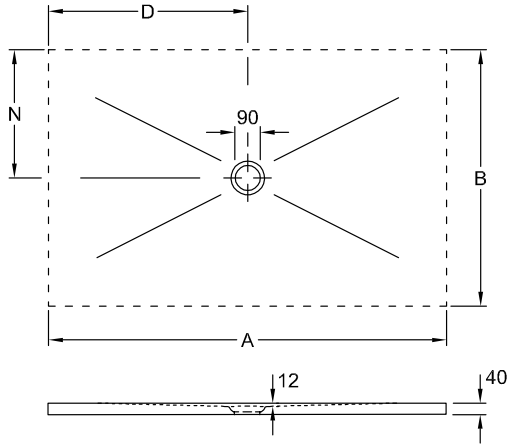

CROQUIS TECHNIQUES

6229C2

	A	B	D	N
6232 34	1500	900	750	450
6232 33	1500	800	750	400
6232 32	1500	750	750	375
6232 V4	1400	900	700	450
6232 V3	1400	800	700	400
6232 V2	1400	750	700	375
6232 N4	1200	900	600	450
6231 Q3	1200	800	600	400
6231 Q2	1200	750	600	375
6231 Q1	1200	700	600	350
6230 L3	1000	800	500	400
6230 L2	1000	750	500	375
6230 L1	1000	700	500	350
6229 H2	900	750	450	375
6229 H1	900	700	450	350
6229 C2	800	750	400	375
6228 H4	900	900	450	450
6228 H3	900	800	450	400
6228 C3	800	800	400	400