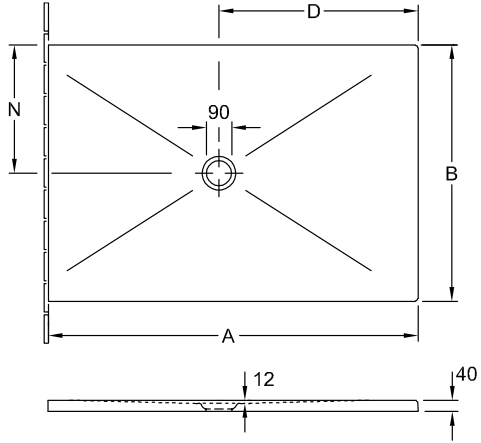

CROQUIS TECHNIQUES

6228K4

	A	B	D	N
6232 W5	1500	1000	800	500
6231 R4	1300	900	700	450
6230 M4	1100	900	600	450
6229 E3	900	800	500	400
6228 K4	1000	900	500	450