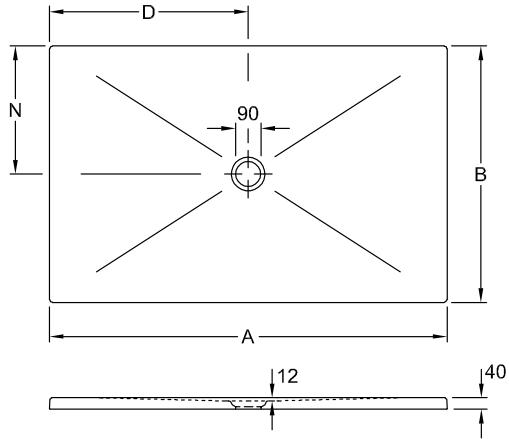

CROQUIS TECHNIQUES

6228J5

	A	B	D	N
6232 45	1600	1000	800	500
6231 S4	1400	900	700	450
6230 N4	1200	900	600	450
6229 J3	1000	800	500	400
6228 J5	1000	1000	500	500