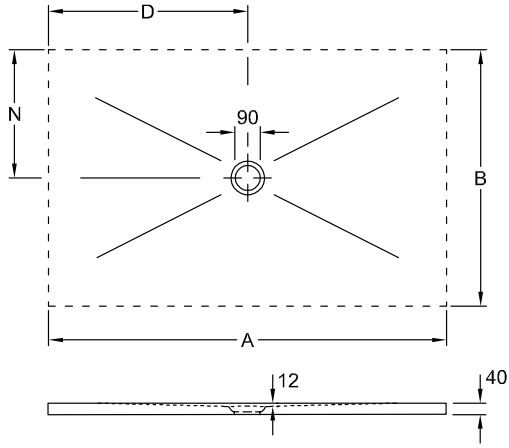

### 1 . POSITION

Modèle	6228H3
Largeur	800 mm
Hauteur	40 mm
Longueur	900 mm
Poids	30,25 kg
Description	<p>en céramique</p> <p><b>Ces receveurs de douche ont été découpés sur leurs quatre côtés (non émaillés) et doivent être installés uniquement encastrés à fleur de sol.</b> Le supplément de la découpe est inclus dans le prix affiché plus bas, Les commandes de receveurs de douche sur mesure que nous avons confirmées ne peuvent être ni annulées ni modifiées., La hauteur d'installation peut être réduite de 30 mm en utilisant la bonde de vidage 9226 00 XX.</p> <p>Attention : ce vidage n'est pas conforme à la norme EN 274.,</p> <p>Les receveurs de douche signalés par un astérisque (*) ne peuvent être montés qu'avec le système d'installation Mepa, code article : 9223 76, ou bien dans un lit de mortier.</p> <p>Céramique en blanc (01) catégorie antidérapante B (PN18), en taupe (TP), en ardoise (W9) et avec des décors ViPrint catégorie antidérapante A (PN12).</p> <p>antidérapant</p> <p>la hauteur d'installation peut être réduite de 30 mm en utilisant la bonde de vidage 9226 00 XX.</p> <p>EN 251, DIN 18040</p>
Matériel	en céramique
Textes d'appel d'offres	Subway Infinity; Receveur de douche rectangulaire; en céramique; Dimensions: 900 x 800 x 40 mm; Rectangulaire; la hauteur d'installation peut être réduite de 30 mm en utilisant la bonde de vidage 9226 00 XX.; EN 251, DIN 18040

## 6228H3

	A	B	D	N
6232 34	1500	900	750	450
6232 33	1500	800	750	400
6232 32	1500	750	750	375
6232 V4	1400	900	700	450
6232 V3	1400	800	700	400
6232 V2	1400	750	700	375
6232 N4	1200	900	600	450
6231 Q3	1200	800	600	400
6231 Q2	1200	750	600	375
6231 Q1	1200	700	600	350
6230 L3	1000	800	500	400
6230 L2	1000	750	500	375
6230 L1	1000	700	500	350
6229 H2	900	750	450	375
6229 H1	900	700	450	350
6229 C2	800	750	400	375
6228 H4	900	900	450	450
6228 H3	900	800	450	400
6228 C3	800	800	400	400