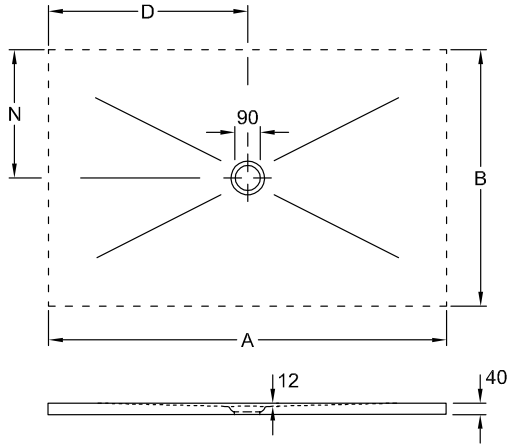

RECEVEUR DE DOUCHE, RECEVEURS DE DOUCHES (CÉRAMIQUE), RECEVEURS DE DOUCHE, RECEVEURS DE DOUCHE CARRÉS SUBWAY INFINITY

INFORMATION SUR LE PRODUIT

1 . POSITION

Modèle	6228C3
Largeur	800 mm
Hauteur	40 mm
Longueur	800 mm
Poids	26,88 kg
Description	<p>en céramique</p> <p>Ces receveurs de douche ont été découpés sur leurs quatre côtés (non émaillés) et doivent être installés uniquement encastrés à fleur de sol. Le supplément de la découpe est inclus dans le prix affiché plus bas, Les commandes de receveurs de douche sur mesure que nous avons confirmées ne peuvent être ni annulées ni modifiées., La hauteur d'installation peut être réduite de 30 mm en utilisant la bonde de vidage 9226 00 XX.</p> <p>Attention : ce vidage n'est pas conforme à la norme EN 274.,</p> <p>Les receveurs de douche signalés par un astérisque (*) ne peuvent être montés qu'avec le système d'installation Mepa, code article : 9223 76, ou bien dans un lit de mortier.</p> <p>Céramique en blanc (01) catégorie antidérapante B (PN18), en taupe (TP), en ardoise (W9) et avec des décors ViPrint catégorie antidérapante A (PN12). antidérapant la hauteur d'installation peut être réduite de 30 mm en utilisant la bonde de vidage 9226 00 XX. EN 251, DIN 18040</p>
Matériel	en céramique
Textes d'appel d'offres	Subway Infinity; Receveur de douche carré; en céramique; Dimensions: 800 x 800 x 40 mm; Carré; la hauteur d'installation peut être réduite de 30 mm en utilisant la bonde de vidage 9226 00 XX.; EN 251, DIN 18040

CROQUIS TECHNIQUES

6228C3

	A	B	D	N
6232 34	1500	900	750	450
6232 33	1500	800	750	400
6232 32	1500	750	750	375
6232 V4	1400	900	700	450
6232 V3	1400	800	700	400
6232 V2	1400	750	700	375
6232 N4	1200	900	600	450
6231 Q3	1200	800	600	400
6231 Q2	1200	750	600	375
6231 Q1	1200	700	600	350
6230 L3	1000	800	500	400
6230 L2	1000	750	500	375
6230 L1	1000	700	500	350
6229 H2	900	750	450	375
6229 H1	900	700	450	350
6229 C2	800	750	400	375
6228 H4	900	900	450	450
6228 H3	900	800	450	400
6228 C3	800	800	400	400