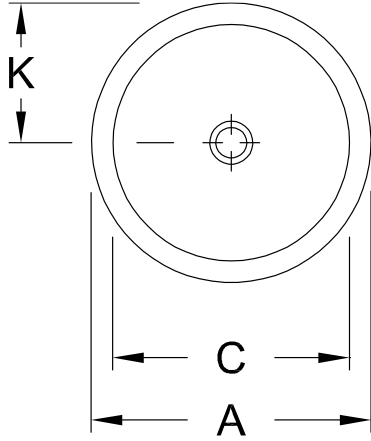

LAVABOS, VASQUE À ENCASTRER PAR LE DESSOUS, LAVABOS À ENCASTRER PAR-DESSOUS LOOP & FRIENDS

INFORMATION SUR LE PRODUIT

1. POSITION

Modèle	618133
Largeur	330 mm
Poids	8 kg
Description	paroi extérieure émaillée En porcelaine sanitaire la découpe du plan de toilette doit être effectuée en fonction du lavabo original, en raison des tolérances d'usage dans la céramique, encastrement sous-plan possible dans des plans de toilette stratifiés ou en pierre naturelle set de fixation inclus EN 31, EN 14688
Trou de robinetterie	sans plage de robinetterie
Trop-plein	sans trop-plein, Les modèles sans trop-plein doivent être équipés d'une bonde ne pouvant être fermée
Matériel	En porcelaine sanitaire
Textes d'appel d'offres	Loop & Friends; Vasque à encastrer par-dessous; En porcelaine sanitaire; Dimensions: Diamètre: 330 mm; Rond; paroi extérieure émaillée; sans plage de robinetterie; sans trop-plein; Les modèles sans trop-plein doivent être équipés d'une bonde ne pouvant être fermée; la découpe du plan de toilette doit être effectuée en fonction du lavabo original, en raison des tolérances d'usage dans la céramique, encastrement sous-plan possible dans des plans de toilette stratifiés ou en pierre naturelle; set de fixation inclus; EN 31, EN 14688

COULEURS

Star White CeramicPlus	618133R2	4022693429629
Pergamon CeramicPlus	618133R3	4022693429636
Blanc	61813301	4022693429575
Blanc CeramicPlus	618133R1	4022693429612

CROQUIS TECHNIQUES

618133

	A	C	G	K
6180 43	525	440	225	263
6181 43	525	440	225	263
6180 38	450	380	205	225
6181 38	450	380	205	225
6180 33	390	330	185	195
6181 33	390	330	185	195
6180 28	340	280	165	170
6181 28	340	280	165	170