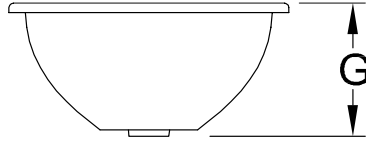

LAVABOS, VASQUE À ENCASTRER PAR LE DESSOUS, LAVABOS À ENCASTRER PAR-DESSOUS LOOP & FRIENDS

INFORMATION SUR LE PRODUIT

1. POSITION

Modèle	618133
Largeur	330 mm
Poids	8 kg
Description	paroi extérieure émaillée En porcelaine sanitaire la découpe du plan de toilette doit être effectuée en fonction du lavabo original, en raison des tolérances d'usage dans la céramique, encastrement sous-plan possible dans des plans de toilette stratifiés ou en pierre naturelle set de fixation inclus EN 31, EN 14688
Trou de robinetterie	sans plage de robinetterie
Trop-plein	sans trop-plein, Les modèles sans trop-plein doivent être équipés d'une bonde ne pouvant être fermée
Matériel	En porcelaine sanitaire
Textes d'appel d'offres	Loop & Friends; Vasque à encastrer par-dessous; En porcelaine sanitaire; Dimensions: Diamètre: 330 mm; Rond; paroi extérieure émaillée; sans plage de robinetterie; sans trop-plein; Les modèles sans trop-plein doivent être équipés d'une bonde ne pouvant être fermée; la découpe du plan de toilette doit être effectuée en fonction du lavabo original, en raison des tolérances d'usage dans la céramique, encastrement sous-plan possible dans des plans de toilette stratifiés ou en pierre naturelle; set de fixation inclus; EN 31, EN 14688

COULEURS

Star White CeramicPlus	618133R2	4022693429629
Pergamon CeramicPlus	618133R3	4022693429636
Blanc	61813301	4022693429575
Blanc CeramicPlus	618133R1	4022693429612

CROQUIS TECHNIQUES

618133

	A	C	G	K
6180 43	525	440	225	263
6181 43	525	440	225	263
6180 38	450	380	205	225
6181 38	450	380	205	225
6180 33	390	330	185	195
6181 33	390	330	185	195
6180 28	340	280	165	170
6181 28	340	280	165	170