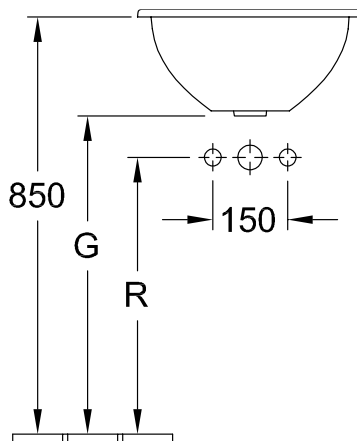

CROQUIS TECHNIQUES

614034

	A	C	G	K	R
6140 51	535	440	630	267	510
6141 51	535	440	630	267	510
6140 45	450	380	660	225	540
6141 45	450	380	660	225	540
6140 39	390	330	680	195	560
6141 39	390	330	680	195	560
6140 34	345	280	695	170	575
6141 34	345	280	695	170	575