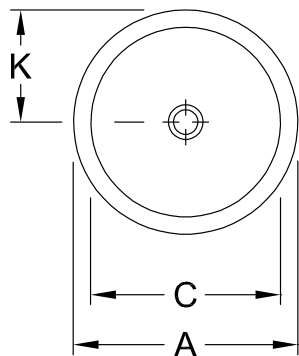

CROQUIS TECHNIQUES

614034

	A	C	G	K	R
6140 51	535	440	630	267	510
6141 51	535	440	630	267	510
6140 45	450	380	660	225	540
6141 45	450	380	660	225	540
6140 39	390	330	680	195	560
6141 39	390	330	680	195	560
6140 34	345	280	695	170	575
6141 34	345	280	695	170	575