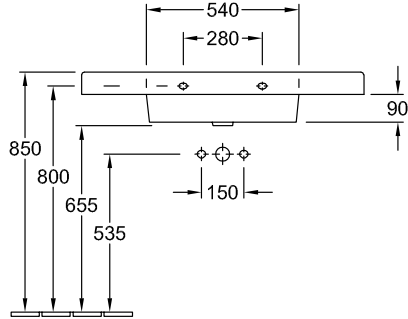

LAVABOS, PLAN DE TOILETTE, PLANS DE TOILETTE ARCHITECTURA

INFORMATION SUR LE PRODUIT

1 . POSITION

| | |
|-------------------------|--|
| Modèle | 611610 |
| Largeur | 1000 mm |
| Profondeur | 485 mm |
| Poids | 30,2 kg |
| Description | Ex Targa Architectura En porcelaine sanitaire fixation murale EN 31, EN 14688 |
| Trou de robinetterie | pour robinetterie à 3 trous, trou de robinetterie central percé |
| Trop-plein | avec trop-plein |
| Matériel | En porcelaine sanitaire |
| Textes d'appel d'offres | Architectura; Plan de toilette; Ex Targa Architectura; En porcelaine sanitaire; Dimensions: 1000 x 485 mm; Rectangulaire; pour robinetterie à 3 trous, trou de robinetterie central percé; avec trop-plein; fixation murale; EN 31, EN 14688 |

COULEURS

| | | |
|----------------------|----------|---------------|
| Blanc CeramicPlus | 611610R1 | 4022693631428 |
| Blanc | 61161001 | 4022693626103 |

CROQUIS TECHNIQUES

611610

7250 50

7264 00