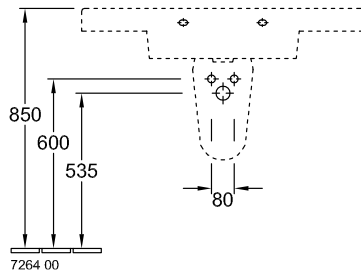

LAVABOS, PLAN DE TOILETTE, PLANS DE TOILETTE ARCHITECTURA

INFORMATION SUR LE PRODUIT

1 . POSITION

| | |
|-------------------------|--|
| Modèle | 611610 |
| Largeur | 1000 mm |
| Profondeur | 485 mm |
| Poids | 30,2 kg |
| Description | Ex Targa Architectura En porcelaine sanitaire fixation murale EN 31, EN 14688 |
| Trou de robinetterie | pour robinetterie à 3 trous, trou de robinetterie central percé |
| Trop-plein | avec trop-plein |
| Matériel | En porcelaine sanitaire |
| Textes d'appel d'offres | Architectura; Plan de toilette; Ex Targa Architectura; En porcelaine sanitaire; Dimensions: 1000 x 485 mm; Rectangulaire; pour robinetterie à 3 trous, trou de robinetterie central percé; avec trop-plein; fixation murale; EN 31, EN 14688 |

COULEURS

| | | |
|----------------------|----------|---------------|
| Blanc CeramicPlus | 611610R1 | 4022693631428 |
| Blanc | 61161001 | 4022693626103 |

CROQUIS TECHNIQUES

611610

7250 50

7264 00