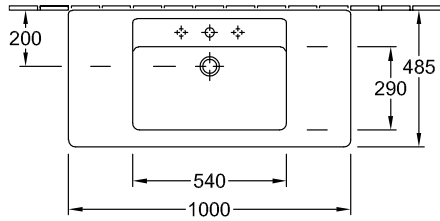

LAVABOS, PLAN DE TOILETTE, PLANS DE TOILETTE ARCHITECTURA

INFORMATION SUR LE PRODUIT

1 . POSITION

| | |
|-------------------------|--|
| Modèle | 611610 |
| Largeur | 1000 mm |
| Profondeur | 485 mm |
| Poids | 30,2 kg |
| Description | Ex Targa Architectura En porcelaine sanitaire fixation murale EN 31, EN 14688 |
| Trou de robinetterie | pour robinetterie à 3 trous, trou de robinetterie central percé |
| Trop-plein | avec trop-plein |
| Matériel | En porcelaine sanitaire |
| Textes d'appel d'offres | Architectura; Plan de toilette; Ex Targa Architectura; En porcelaine sanitaire; Dimensions: 1000 x 485 mm; Rectangulaire; pour robinetterie à 3 trous, trou de robinetterie central percé; avec trop-plein; fixation murale; EN 31, EN 14688 |

COULEURS

| | | |
|----------------------|----------|---------------|
| Blanc CeramicPlus | 611610R1 | 4022693631428 |
| Blanc | 61161001 | 4022693626103 |

CROQUIS TECHNIQUES

611610

7250 50

7264 00