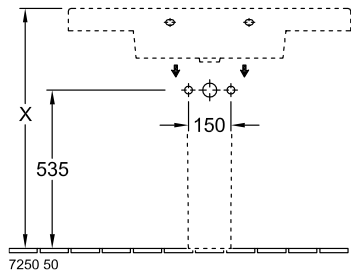

CROQUIS TECHNIQUES

611610

7250 50