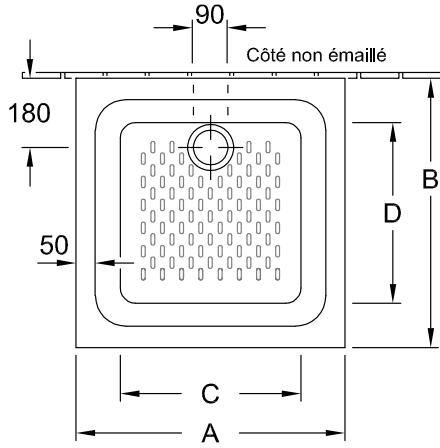

RECEVEUR DE DOUCHE, RECEVEURS DE DOUCHES (CÉRAMIQUE), RECEVEURS DE DOUCHE, RECEVEURS DE DOUCHE CARRÉS O.NOVO

INFORMATION SUR LE PRODUIT

1 . POSITION

Modèle	6028A7
Largeur	700 mm
Hauteur	100 mm
Longueur	700 mm
Poids	28,5 kg
Description	en céramique à poser Céramique avec pastilles et surface brillante EN 251
Matériel	en céramique
Textes d'appel d'offres	O.novo; Receveur de douche carré; en céramique; Dimensions: 700 x 700 x 100 mm, Profondeur: 80 mm; Carré; EN 251

COULEURS

Blanc 6028A701 4022693589422

CROQUIS TECHNIQUES

6028A7

	A	B	C	D
6028 A7	700	700	470	470
6028 A8	800	800	570	570
6028 A9	900	900	670	670