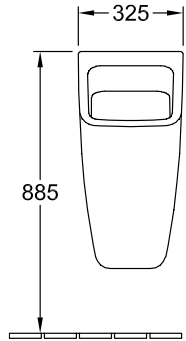

URINOIRS, URINOIR, URINOIRS À ACTION SIPHONIQUE ARCHITECTURA

INFORMATION SUR LE PRODUIT

1 . POSITION

Modèle	558705
Largeur	325 mm
Hauteur	680 mm
Profondeur	355 mm
Poids	24,3 kg
Description	En porcelaine sanitaire avec système de vidage comprenant une cartouche pour siphon ViChange et un cache bonde en céramique, set de fixation inclus EN 13407
Volume de chasse	1 l
Cible	avec cible
Alimentation	alimentation encastrée
Matériel	En porcelaine sanitaire
Textes d'appel d'offres	Architectura; Urinoir à action siphonique; En porcelaine sanitaire; Dimensions: 325 x 680 x 355 mm; Rectangulaire; Volume de chasse: 1 l; avec système de vidage comprenant une cartouche pour siphon ViChange et un cache bonde en céramique, set de fixation inclus; EN 13407; avec cible

COULEURS

Blanc	55870501	4051202476519
Blanc CeramicPlus	558705R1	4051202476502

CROQUIS TECHNIQUES

558705

* Il est recommandé d'adapter cette dimension à la taille de l'utilisateur !