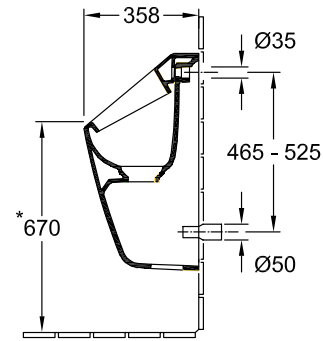

URINOIRS, URINOIR, URINOIRS À ACTION SIPHONIQUE ARCHITECTURA

INFORMATION SUR LE PRODUIT

1 . POSITION

Modèle	558705
Largeur	325 mm
Hauteur	680 mm
Profondeur	355 mm
Poids	24,3 kg
Description	En porcelaine sanitaire avec système de vidage comprenant une cartouche pour siphon ViChange et un cache bonde en céramique, set de fixation inclus EN 13407
Volume de chasse	1 l
Cible	avec cible
Alimentation	alimentation encastrée
Matériel	En porcelaine sanitaire
Textes d'appel d'offres	Architectura; Urinoir à action siphonique; En porcelaine sanitaire; Dimensions: 325 x 680 x 355 mm; Rectangulaire; Volume de chasse: 1 l; avec système de vidage comprenant une cartouche pour siphon ViChange et un cache bonde en céramique, set de fixation inclus; EN 13407; avec cible

COULEURS

Blanc	55870501	4051202476519
Blanc CeramicPlus	558705R1	4051202476502

CROQUIS TECHNIQUES

558705

* Il est recommandé d'adapter cette dimension à la taille de l'utilisateur !