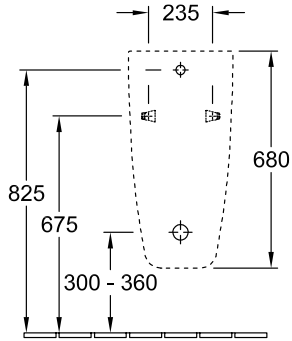

URINOIRS, URINOIR, URINOIRS À ACTION SIPHONIQUE ARCHITECTURA

INFORMATION SUR LE PRODUIT

1 . POSITION

Modèle	558705
Largeur	325 mm
Hauteur	680 mm
Profondeur	355 mm
Poids	24,3 kg
Description	En porcelaine sanitaire avec système de vidage comprenant une cartouche pour siphon ViChange et un cache bonde en céramique, set de fixation inclus EN 13407
Volume de chasse	1 l
Cible	avec cible
Alimentation	alimentation encastrée
Matériel	En porcelaine sanitaire
Textes d'appel d'offres	Architectura; Urinoir à action siphonique; En porcelaine sanitaire; Dimensions: 325 x 680 x 355 mm; Rectangulaire; Volume de chasse: 1 l; avec système de vidage comprenant une cartouche pour siphon ViChange et un cache bonde en céramique, set de fixation inclus; EN 13407; avec cible

COULEURS

Blanc	55870501	4051202476519
Blanc CeramicPlus	558705R1	4051202476502

CROQUIS TECHNIQUES

558705

* Il est recommandé d'adapter cette dimension à la taille de l'utilisateur !