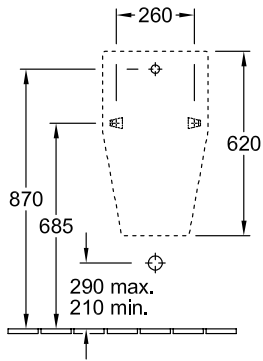

URINOIRS, URINOIR, URINOIRS À ACTION SIPHONIQUE ARCHITECTURA

INFORMATION SUR LE PRODUIT

1 . POSITION

Modèle	557420
Largeur	355 mm
Hauteur	620 mm
Profondeur	385 mm
Poids	18,55 kg
Description	Ex Targa Architectura anti-éclaboussures, avec grille céramique En porcelaine sanitaire set de fixation inclus EN 13407
Volume de chasse	1 l
Alimentation	alimentation encastrée
Matériel	En porcelaine sanitaire
Textes d'appel d'offres	Architectura; Urinoir à action siphonique; Ex Targa Architectura; En porcelaine sanitaire; Dimensions: 355 x 620 x 385 mm; Ovale; anti-éclaboussures, avec grille céramique; Volume de chasse: 1 l; set de fixation inclus; EN 13407

COULEURS

Blanc AntiBac	557420T1	4051202385705
Blanc CeramicPlus	557420R1	4047289403241
Blanc	55742001	4047289403227

CROQUIS TECHNIQUES

557420

* Il est recommandé d'adapter cette dimension à l'épaisseur de l'utilisateur !

* Il est recommandé d'adapter cette dimension à l'épaisseur de l'utilisateur !