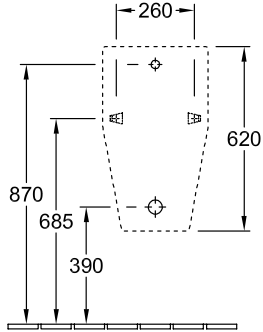

URINOIRS, URINOIR, URINOIRS À ACTION SIPHONIQUE ARCHITECTURA

INFORMATION SUR LE PRODUIT

1 . POSITION

Modèle	557420
Largeur	355 mm
Hauteur	620 mm
Profondeur	385 mm
Poids	18,55 kg
Description	Ex Targa Architectura anti-éclaboussures, avec grille céramique En porcelaine sanitaire set de fixation inclus EN 13407
Volume de chasse	1 l
Alimentation	alimentation encastrée
Matériel	En porcelaine sanitaire
Textes d'appel d'offres	Architectura; Urinoir à action siphonique; Ex Targa Architectura; En porcelaine sanitaire; Dimensions: 355 x 620 x 385 mm; Ovale; anti-éclaboussures, avec grille céramique; Volume de chasse: 1 l; set de fixation inclus; EN 13407

COULEURS

Blanc AntiBac	557420T1	4051202385705
Blanc CeramicPlus	557420R1	4047289403241
Blanc	55742001	4047289403227

CROQUIS TECHNIQUES

557420

* Il est recommandé d'adapter cette dimension à l'épaisseur de l'utilisateur !

* Il est recommandé d'adapter cette dimension à l'épaisseur de l'utilisateur !