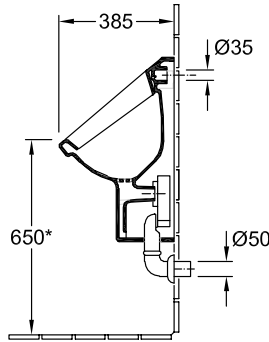

URINOIRS, URINOIR, URINOIRS À ACTION SIPHONIQUE ARCHITECTURA

INFORMATION SUR LE PRODUIT

1 . POSITION

Modèle	557420
Largeur	355 mm
Hauteur	620 mm
Profondeur	385 mm
Poids	18,55 kg
Description	Ex Targa Architectura anti-éclaboussures, avec grille céramique En porcelaine sanitaire set de fixation inclus EN 13407
Volume de chasse	1 l
Alimentation	alimentation encastrée
Matériel	En porcelaine sanitaire
Textes d'appel d'offres	Architectura; Urinoir à action siphonique; Ex Targa Architectura; En porcelaine sanitaire; Dimensions: 355 x 620 x 385 mm; Ovale; anti-éclaboussures, avec grille céramique; Volume de chasse: 1 l; set de fixation inclus; EN 13407

COULEURS

Blanc AntiBac	557420T1	4051202385705
Blanc CeramicPlus	557420R1	4047289403241
Blanc	55742001	4047289403227

CROQUIS TECHNIQUES

557420

* Il est recommandé d'adapter cette dimension à l'épaisseur de l'utilisateur !

* Il est recommandé d'adapter cette dimension à l'épaisseur de l'utilisateur !