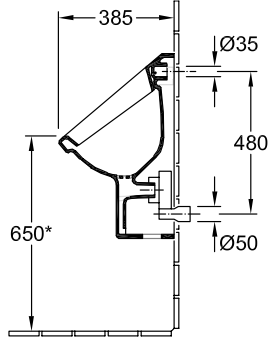

URINOIRS, URINOIR, URINOIRS À ACTION SIPHONIQUE ARCHITECTURA

INFORMATION SUR LE PRODUIT

1 . POSITION

Modèle	557420
Largeur	355 mm
Hauteur	620 mm
Profondeur	385 mm
Poids	18,55 kg
Description	Ex Targa Architectura anti-éclaboussures, avec grille céramique En porcelaine sanitaire set de fixation inclus EN 13407
Volume de chasse	1 l
Alimentation	alimentation encastrée
Matériel	En porcelaine sanitaire
Textes d'appel d'offres	Architectura; Urinoir à action siphonique; Ex Targa Architectura; En porcelaine sanitaire; Dimensions: 355 x 620 x 385 mm; Ovale; anti-éclaboussures, avec grille céramique; Volume de chasse: 1 l; set de fixation inclus; EN 13407

COULEURS

Blanc AntiBac	557420T1	4051202385705
Blanc CeramicPlus	557420R1	4047289403241
Blanc	55742001	4047289403227

CROQUIS TECHNIQUES

557420

* Il est recommandé d'adapter cette dimension à l'épaisseur de l'utilisateur !

* Il est recommandé d'adapter cette dimension à l'épaisseur de l'utilisateur !