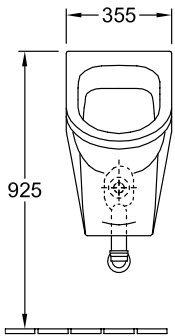

URINOIRS, URINOIR, URINOIRS À ACTION SIPHONIQUE ARCHITECTURA

INFORMATION SUR LE PRODUIT

1 . POSITION

Modèle	557420
Largeur	355 mm
Hauteur	620 mm
Profondeur	385 mm
Poids	18,55 kg
Description	Ex Targa Architectura anti-éclaboussures, avec grille céramique En porcelaine sanitaire set de fixation inclus EN 13407
Volume de chasse	1 l
Alimentation	alimentation encastrée
Matériel	En porcelaine sanitaire
Textes d'appel d'offres	Architectura; Urinoir à action siphonique; Ex Targa Architectura; En porcelaine sanitaire; Dimensions: 355 x 620 x 385 mm; Ovale; anti-éclaboussures, avec grille céramique; Volume de chasse: 1 l; set de fixation inclus; EN 13407

COULEURS

Blanc AntiBac	557420T1	4051202385705
Blanc CeramicPlus	557420R1	4047289403241
Blanc	55742001	4047289403227

CROQUIS TECHNIQUES

557420

* Il est recommandé d'adapter cette dimension à l'épaisseur de l'utilisateur !

* Il est recommandé d'adapter cette dimension à l'épaisseur de l'utilisateur !