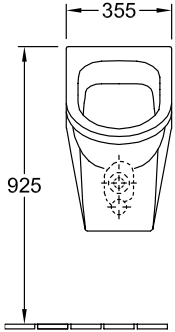

URINOIRS, URINOIR, URINOIRS À ACTION SIPHONIQUE ARCHITECTURA

INFORMATION SUR LE PRODUIT

1 . POSITION

Modèle	557420
Largeur	355 mm
Hauteur	620 mm
Profondeur	385 mm
Poids	18,55 kg
Description	Ex Targa Architectura anti-éclaboussures, avec grille céramique En porcelaine sanitaire set de fixation inclus EN 13407
Volume de chasse	1 l
Alimentation	alimentation encastrée
Matériel	En porcelaine sanitaire
Textes d'appel d'offres	Architectura; Urinoir à action siphonique; Ex Targa Architectura; En porcelaine sanitaire; Dimensions: 355 x 620 x 385 mm; Ovale; anti-éclaboussures, avec grille céramique; Volume de chasse: 1 l; set de fixation inclus; EN 13407

COULEURS

Blanc AntiBac	557420T1	4051202385705
Blanc CeramicPlus	557420R1	4047289403241
Blanc	55742001	4047289403227

CROQUIS TECHNIQUES

557420

* Il est recommandé d'adapter cette dimension à l'épaisseur de l'utilisateur !

* Il est recommandé d'adapter cette dimension à l'épaisseur de l'utilisateur !