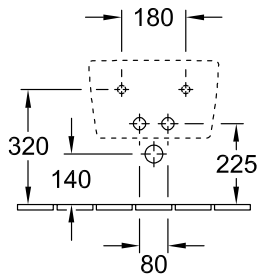

BIDETS SUSPENDUS AVENTO

INFORMATION SUR LE PRODUIT

1 . POSITION

Modèle	540500
Largeur	370 mm
Profondeur	530 mm
Poids	18,9 kg
Description	En porcelaine sanitaire set de fixation pour fixation cachée inclus EN 14528
Trou de robinetterie	pour robinetterie monotrou, trou de robinetterie percé
Trop-plein	avec trop-plein
Installation	modèle suspendu
Matériel	En porcelaine sanitaire
Textes d'appel d'offres	Avento; Bidet; En porcelaine sanitaire; Dimensions: 370 x 530 mm; Ovale; pour robinetterie monotrou, trou de robinetterie percé; avec trop-plein; modèle suspendu; set de fixation pour fixation cachée inclus; EN 14528

COULEURS

Blanc	54050001	4051202548551
Blanc CeramicPlus	540500R1	4051202548568
Stone White CeramicPlus	540500RW	4051202843380

CROQUIS TECHNIQUES

540500

GE 111.512.00.1

GE 111.510.00.1

GE 111.510.00.1

GE 457.608.00.1