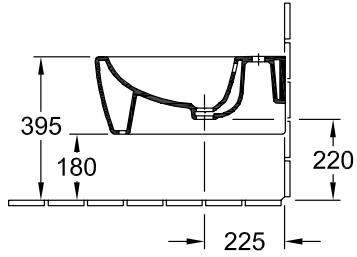

BIDETS SUSPENDUS AVENTO

INFORMATION SUR LE PRODUIT

1 . POSITION

Modèle	540500
Largeur	370 mm
Profondeur	530 mm
Poids	18,9 kg
Description	En porcelaine sanitaire set de fixation pour fixation cachée inclus EN 14528
Trou de robinetterie	pour robinetterie monotrou, trou de robinetterie percé
Trop-plein	avec trop-plein
Installation	modèle suspendu
Matériel	En porcelaine sanitaire
Textes d'appel d'offres	Avento; Bidet; En porcelaine sanitaire; Dimensions: 370 x 530 mm; Ovale; pour robinetterie monotrou, trou de robinetterie percé; avec trop-plein; modèle suspendu; set de fixation pour fixation cachée inclus; EN 14528

COULEURS

Blanc	54050001	4051202548551
Blanc CeramicPlus	540500R1	4051202548568
Stone White CeramicPlus	540500RW	4051202843380

CROQUIS TECHNIQUES

540500

GE 111.512.00.1

GE 111.510.00.1

GE 111.510.00.1

GE 457.608.00.1