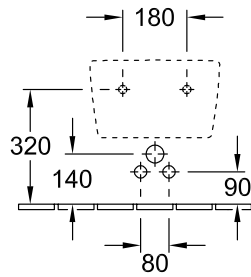

BIDETS SUSPENDUS AVENTO

INFORMATION SUR LE PRODUIT

1 . POSITION

Modèle	540500
Largeur	370 mm
Profondeur	530 mm
Poids	18,9 kg
Description	En porcelaine sanitaire set de fixation pour fixation cachée inclus EN 14528
Trou de robinetterie	pour robinetterie monotrou, trou de robinetterie percé
Trop-plein	avec trop-plein
Installation	modèle suspendu
Matériel	En porcelaine sanitaire
Textes d'appel d'offres	Avento; Bidet; En porcelaine sanitaire; Dimensions: 370 x 530 mm; Ovale; pour robinetterie monotrou, trou de robinetterie percé; avec trop-plein; modèle suspendu; set de fixation pour fixation cachée inclus; EN 14528

COULEURS

Blanc	54050001	4051202548551
Blanc CeramicPlus	540500R1	4051202548568
Stone White CeramicPlus	540500RW	4051202843380

CROQUIS TECHNIQUES

540500

GE 111.512.00.1

GE 111.510.00.1

GE 111.510.00.1

GE 457.608.00.1