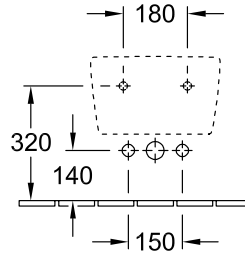

BIDETS SUSPENDUS AVENTO

INFORMATION SUR LE PRODUIT

1 . POSITION

Modèle	540500
Largeur	370 mm
Profondeur	530 mm
Poids	18,9 kg
Description	En porcelaine sanitaire set de fixation pour fixation cachée inclus EN 14528
Trou de robinetterie	pour robinetterie monotrou, trou de robinetterie percé
Trop-plein	avec trop-plein
Installation	modèle suspendu
Matériel	En porcelaine sanitaire
Textes d'appel d'offres	Avento; Bidet; En porcelaine sanitaire; Dimensions: 370 x 530 mm; Ovale; pour robinetterie monotrou, trou de robinetterie percé; avec trop-plein; modèle suspendu; set de fixation pour fixation cachée inclus; EN 14528

COULEURS

Blanc	54050001	4051202548551
Blanc CeramicPlus	540500R1	4051202548568
Stone White CeramicPlus	540500RW	4051202843380

CROQUIS TECHNIQUES

540500

GE 111.512.00.1

GE 111.510.00.1

GE 111.510.00.1

GE 457.608.00.1