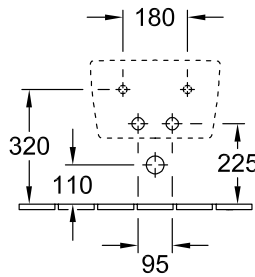

BIDETS SUSPENDUS AVENTO

INFORMATION SUR LE PRODUIT

1 . POSITION

Modèle	540500
Largeur	370 mm
Profondeur	530 mm
Poids	18,9 kg
Description	En porcelaine sanitaire set de fixation pour fixation cachée inclus EN 14528
Trou de robinetterie	pour robinetterie monotrou, trou de robinetterie percé
Trop-plein	avec trop-plein
Installation	modèle suspendu
Matériel	En porcelaine sanitaire
Textes d'appel d'offres	Avento; Bidet; En porcelaine sanitaire; Dimensions: 370 x 530 mm; Ovale; pour robinetterie monotrou, trou de robinetterie percé; avec trop-plein; modèle suspendu; set de fixation pour fixation cachée inclus; EN 14528

COULEURS

Blanc	54050001	4051202548551
Blanc CeramicPlus	540500R1	4051202548568
Stone White CeramicPlus	540500RW	4051202843380

CROQUIS TECHNIQUES

540500

GE 111.512.00.1

GE 111.510.00.1

GE 111.510.00.1

GE 457.608.00.1