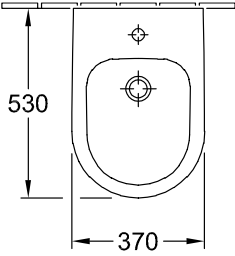

CROQUIS TECHNIQUES

540500

GE 111.512.00.1