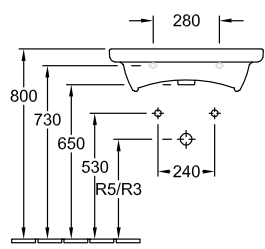

LAVABOS, LAVABO, LAVABOS MURAUX, SOLUTIONS ACCESSIBLES, LAVABOS ACCESSIBLES ARCHITECTURA VITA

INFORMATION SUR LE PRODUIT

1 . POSITION

Modèle	517868
Largeur	650 mm
Profondeur	550 mm
Poids	21 kg
Description	Ex Targa Architectura En porcelaine sanitaire DIN 18040, EN 31, EN 14688 selon DIN 18040
Trou de robinetterie	trou de robinetterie central percé
Trop-plein	sans trop-plein, Les modèles sans trop-plein doivent être équipés d'une bonde ne pouvant être fermée
Matériel	En porcelaine sanitaire
Textes d'appel d'offres	Architectura Vita; Lavabo Vita; Ex Targa Architectura; En porcelaine sanitaire; Dimensions: 650 x 550 mm; Rectangulaire; trou de robinetterie central percé; sans trop-plein; Les modèles sans trop-plein doivent être équipés d'une bonde ne pouvant être fermée; DIN 18040, EN 31, EN 14688; selon DIN 18040

COULEURS

Blanc CeramicPlus	517868R1	4047289287551
Blanc AntiBac	517868T1	4051202355692
Blanc AntiBac CeramicPlus	517868T2	4051202355708
Blanc	51786801	4047289287544

CROQUIS TECHNIQUES

517868

DIN 18040

R3	R5
440	550