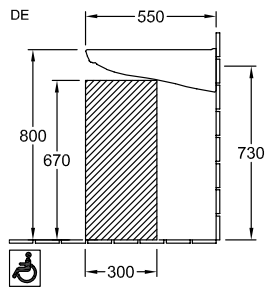

LAVABOS, LAVABO, LAVABOS MURAUX, SOLUTIONS ACCESSIBLES, LAVABOS ACCESSIBLES ARCHITECTURA VITA

INFORMATION SUR LE PRODUIT

1 . POSITION

Modèle	517868
Largeur	650 mm
Profondeur	550 mm
Poids	21 kg
Description	Ex Targa Architectura En porcelaine sanitaire DIN 18040, EN 31, EN 14688 selon DIN 18040
Trou de robinetterie	trou de robinetterie central percé
Trop-plein	sans trop-plein, Les modèles sans trop-plein doivent être équipés d'une bonde ne pouvant être fermée
Matériel	En porcelaine sanitaire
Textes d'appel d'offres	Architectura Vita; Lavabo Vita; Ex Targa Architectura; En porcelaine sanitaire; Dimensions: 650 x 550 mm; Rectangulaire; trou de robinetterie central percé; sans trop-plein; Les modèles sans trop-plein doivent être équipés d'une bonde ne pouvant être fermée; DIN 18040, EN 31, EN 14688; selon DIN 18040

COULEURS

Blanc CeramicPlus	517868R1	4047289287551
Blanc AntiBac	517868T1	4051202355692
Blanc AntiBac CeramicPlus	517868T2	4051202355708
Blanc	51786801	4047289287544

CROQUIS TECHNIQUES

517868

DIN 18040

R3	R5
440	550