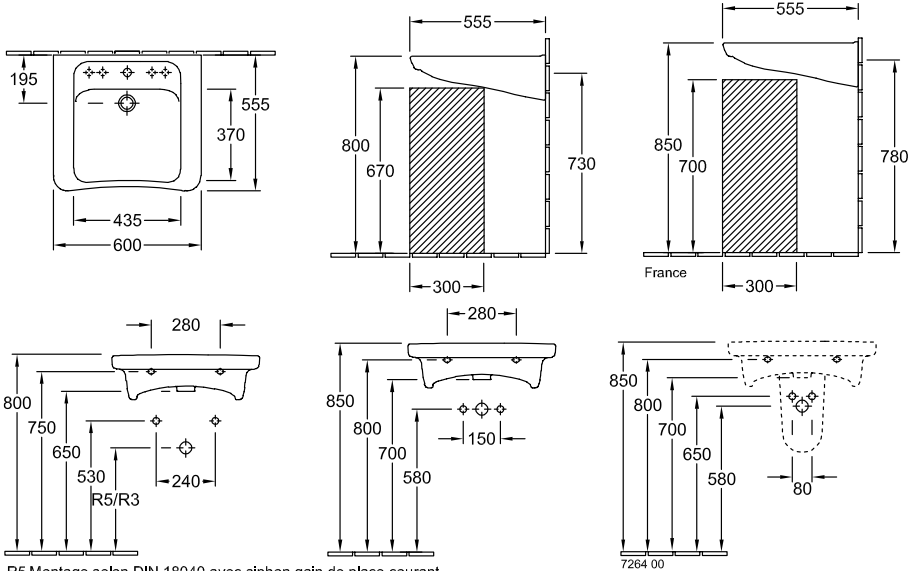

CROQUIS TECHNIQUES

517862

R5 Montage selon DIN 18040 avec siphon gain de place courant
R3 Montage selon DIN 18040 avec siphon encastré courant

	R3	R5
5178 / 60 / 61 / 62 / 63	460	420