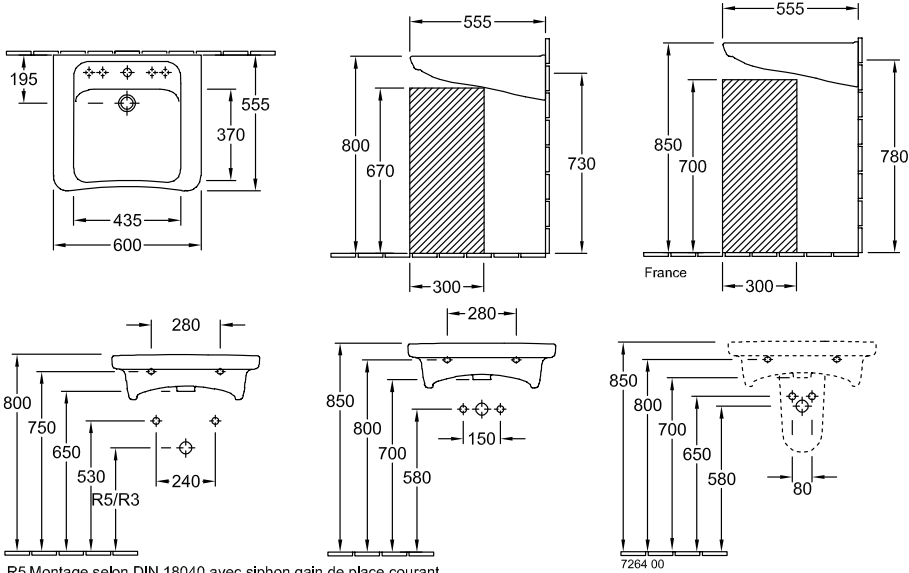

LAVABOS, LAVABO, LAVABOS MURAUX, SOLUTIONS ACCESSIBLES, LAVABOS ACCESSIBLES ARCHITECTURA VITA

INFORMATION SUR LE PRODUIT

1 . POSITION

Modèle	517860
Largeur	600 mm
Profondeur	555 mm
Poids	19,5 kg
Description	Ex Targa Architectura En porcelaine sanitaire DIN 18040, EN 31, EN 14688 selon DIN 18040
Trou de robinetterie	trou de robinetterie central percé
Trop-plein	avec trop-plein
Matériel	En porcelaine sanitaire
Textes d'appel d'offres	Architectura Vita; Lavabo Vita; Ex Targa Architectura; En porcelaine sanitaire; Dimensions: 600 x 555 mm; Rectangulaire; trou de robinetterie central percé; avec trop-plein; DIN 18040, EN 31, EN 14688; selon DIN 18040

COULEURS

Blanc	51786001	4051202305963
Blanc CeramicPlus	517860R1	4051202305987
Blanc AntiBac	517860T1	4051202355555
Blanc AntiBac CeramicPlus	517860T2	4051202355562

CROQUIS TECHNIQUES

517860

R5 Montage selon DIN 18040 avec siphon gain de place courant
 R3 Montage selon DIN 18040 avec siphon encastré courant