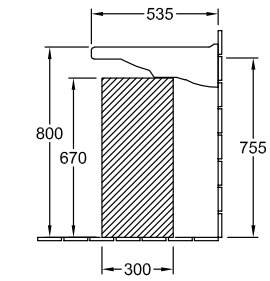

LAVABOS, LAVABO, LAVABOS MURAUX, SOLUTIONS ACCESSIBLES, LAVABOS ACCESSIBLES ARCHITECTURA VITA

INFORMATION SUR LE PRODUIT

1 . POSITION

Modèle	517470
Largeur	700 mm
Profondeur	535 mm
Poids	20,4 kg
Description	Ex Lifetime En porcelaine sanitaire DIN 18040, EN 31, EN 14688 Sans obstacle, conforme à la norme DIN P1B048/07
Trou de robinetterie	pour robinetterie à 3 trous, trou de robinetterie central percé
Trop-plein	avec trop-plein
Matériel	En porcelaine sanitaire
Textes d'appel d'offres	Architectura Vita; Lavabo; Ex Lifetime; En porcelaine sanitaire; Dimensions: 700 x 535 mm; Rectangulaire; pour robinetterie à 3 trous, trou de robinetterie central percé; avec trop-plein; DIN 18040, EN 31, EN 14688; Sans obstacle, conforme à la norme DIN P1B048/07

COULEURS

Blanc	51747001	4047289273240
Blanc CeramicPlus	517470R1	4047289273264

CROQUIS TECHNIQUES

517470

DE

FR+