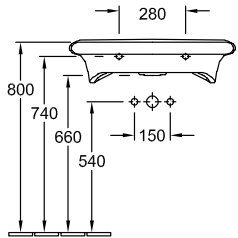

CROQUIS TECHNIQUES

517470

DE