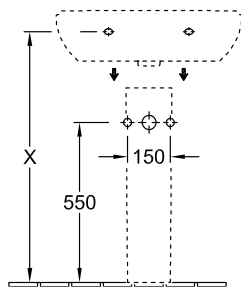

CROQUIS TECHNIQUES

516060

	A	B	C	D
5160 55	550	450	475	280
5160 60	600	490	525	315
5160 65	650	510	565	330