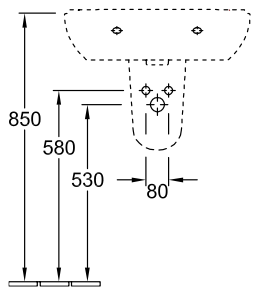

LAVABOS, LAVABO, LAVABOS MURAUX O.NOVO

INFORMATION SUR LE PRODUIT

1 . POSITION

Modèle	516060
Largeur	600 mm
Profondeur	490 mm
Poids	18 kg
Description	En porcelaine sanitaire EN 31, EN 14688
Trou de robinetterie	pour robinetterie à 3 trous, trou de robinetterie central percé
Trop-plein	avec trop-plein
Matériel	En porcelaine sanitaire
Textes d'appel d'offres	O.novo; Lavabo; En porcelaine sanitaire; Dimensions: 600 x 490 mm; Ovale; pour robinetterie à 3 trous, trou de robinetterie central percé; avec trop-plein; EN 31, EN 14688

COULEURS

Blanc	51606001	4051202008291
Blanc CeramicPlus	516060R1	4051202008284
Blanc AntiBac	516060T1	4051202386061

CROQUIS TECHNIQUES

516060

	A	B	C	D
5160 55	550	450	475	280
5160 60	600	490	525	315
5160 65	650	510	565	330