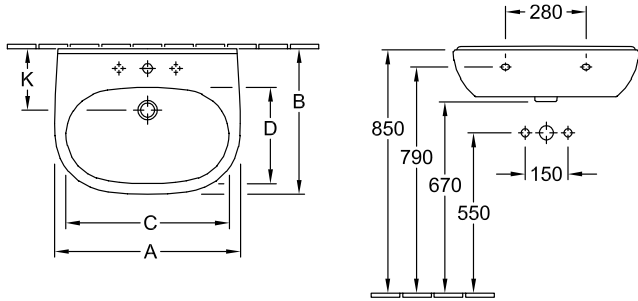

LAVABOS, LAVABO, LAVABOS MURAUX O.NOVO

INFORMATION SUR LE PRODUIT

1 . POSITION

Modèle	516060
Largeur	600 mm
Profondeur	490 mm
Poids	18 kg
Description	En porcelaine sanitaire EN 31, EN 14688
Trou de robinetterie	pour robinetterie à 3 trous, trou de robinetterie central percé
Trop-plein	avec trop-plein
Matériel	En porcelaine sanitaire
Textes d'appel d'offres	O.novo; Lavabo; En porcelaine sanitaire; Dimensions: 600 x 490 mm; Ovale; pour robinetterie à 3 trous, trou de robinetterie central percé; avec trop-plein; EN 31, EN 14688

COULEURS

Blanc	51606001	4051202008291
Blanc CeramicPlus	516060R1	4051202008284
Blanc AntiBac	516060T1	4051202386061

CROQUIS TECHNIQUES

516060

	A	B	C	D
5160 55	550	450	475	280
5160 60	600	490	525	315
5160 65	650	510	565	330