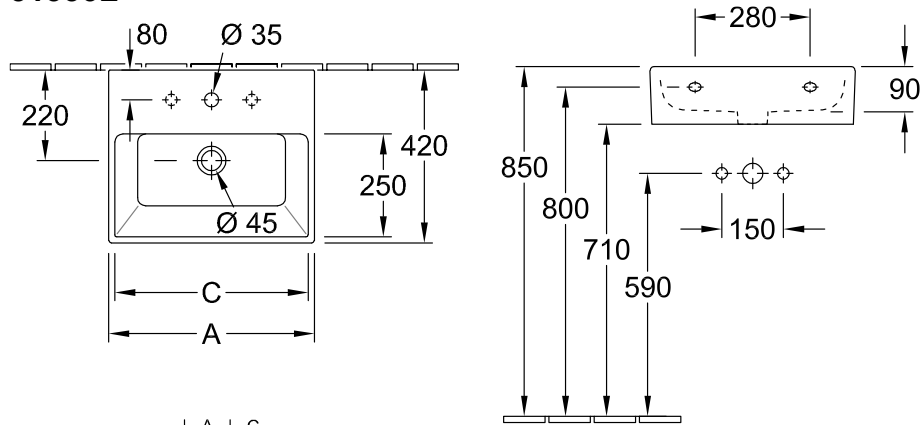

LAVABOS, LAVABO, LAVABOS MURAUX MEMENTO

INFORMATION SUR LE PRODUIT

1 . POSITION

Modèle	51336L
Largeur	600 mm
Profondeur	420 mm
Poids	18 kg
Description	modèle meulé En porcelaine sanitaire fixation murale plan de découpe inclus EN 31, EN 14688 Programme de meubles MEMENTO correspondant, Programme de meubles LEGATO correspondant
Trou de robinetterie	pour robinetterie à 3 trous, trou de robinetterie central percé
Trop-plein	avec trop-plein
Matériel	En porcelaine sanitaire
Textes d'appel d'offres	Memento; Lavabo; En porcelaine sanitaire; Dimensions: 600 x 420 mm; Rectangulaire; modèle meulé; pour robinetterie à 3 trous, trou de robinetterie central percé; avec trop-plein; fixation murale; plan de découpe inclus; EN 31, EN 14688

COULEURS

Blanc	51336L01	4047289986263
Blanc CeramicPlus	51336LR1	4047289986270
Star White CeramicPlus	51336LR2	4047289986287
Glossy Black CeramicPlus	51336LS0	4047289986294

CROQUIS TECHNIQUES

51336L

	A	C
5133 50	500	460
5133 51	500	460
5133 5L	500	460
5133 5G	500	460
5133 60	600	565
5133 61	600	565
5133 6L	600	565
5133 6G	600	565