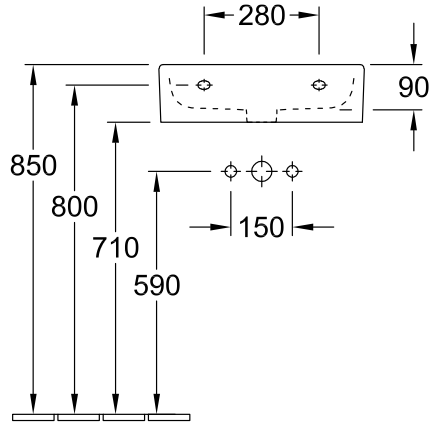

LAVABOS, LAVABO, LAVABOS MURAUX MEMENTO

INFORMATION SUR LE PRODUIT

1 . POSITION

Modèle	51336G
Largeur	600 mm
Profondeur	420 mm
Poids	18 kg
Description	modèle meulé En porcelaine sanitaire fixation murale plan de découpe inclus EN 31, EN 14688 Programme de meubles MEMENTO correspondant, Programme de meubles LEGATO correspondant
Trou de robinetterie	pour robinetterie à 3 trous, trou de robinetterie central percé
Trop-plein	sans trop-plein, Les modèles sans trop-plein doivent être équipés d'une bonde ne pouvant être fermée
Matériel	En porcelaine sanitaire
Textes d'appel d'offres	Memento; Lavabo; En porcelaine sanitaire; Dimensions: 600 x 420 mm; Rectangulaire; modèle meulé; pour robinetterie à 3 trous, trou de robinetterie central percé; sans trop-plein; Les modèles sans trop-plein doivent être équipés d'une bonde ne pouvant être fermée; fixation murale; plan de découpe inclus; EN 31, EN 14688

COULEURS

Blanc	51336G01	4047289986027
Blanc CeramicPlus	51336GR1	4047289986034
Star White CeramicPlus	51336GR2	4047289986041
Glossy Black CeramicPlus	51336GS0	4047289986058

CROQUIS TECHNIQUES

51336G

	A	C
5133 50	500	460
5133 51	500	460
5133 5L	500	460
5133 5G	500	460
5133 60	600	565
5133 61	600	565
5133 6L	600	565
5133 6G	600	565