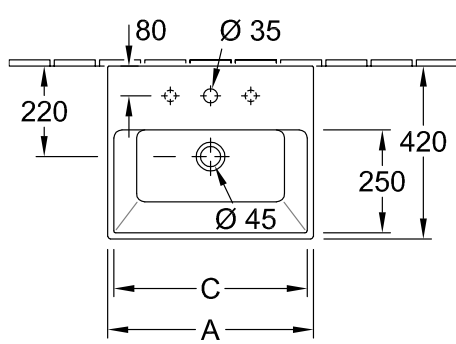

LAVABOS, LAVABO, LAVABOS MURAUX MEMENTO

INFORMATION SUR LE PRODUIT

1 . POSITION

Modèle	51336G
Largeur	600 mm
Profondeur	420 mm
Poids	18 kg
Description	modèle meulé En porcelaine sanitaire fixation murale plan de découpe inclus EN 31, EN 14688 Programme de meubles MEMENTO correspondant, Programme de meubles LEGATO correspondant
Trou de robinetterie	pour robinetterie à 3 trous, trou de robinetterie central percé
Trop-plein	sans trop-plein, Les modèles sans trop-plein doivent être équipés d'une bonde ne pouvant être fermée
Matériel	En porcelaine sanitaire
Textes d'appel d'offres	Memento; Lavabo; En porcelaine sanitaire; Dimensions: 600 x 420 mm; Rectangulaire; modèle meulé; pour robinetterie à 3 trous, trou de robinetterie central percé; sans trop-plein; Les modèles sans trop-plein doivent être équipés d'une bonde ne pouvant être fermée; fixation murale; plan de découpe inclus; EN 31, EN 14688

COULEURS

Blanc	51336G01	4047289986027
Blanc CeramicPlus	51336GR1	4047289986034
Star White CeramicPlus	51336GR2	4047289986041
Glossy Black CeramicPlus	51336GS0	4047289986058

CROQUIS TECHNIQUES

51336G

	A	C
5133 50	500	460
5133 51	500	460
5133 5L	500	460
5133 5G	500	460
5133 60	600	565
5133 61	600	565
5133 6L	600	565
5133 6G	600	565