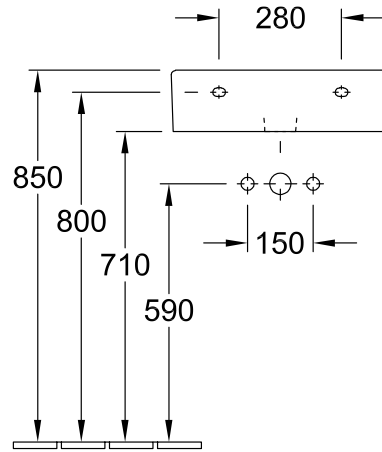

CROQUIS TECHNIQUES

51336F

	A	C
5133 52	500	470
5133 53	500	470
5133 5J	500	470
5133 5F	500	470
5133 62	600	565
5133 63	600	565
5133 6J	600	565
5133 6F	600	565