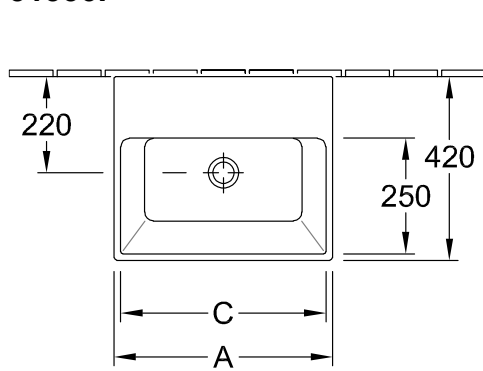

CROQUIS TECHNIQUES

51336F

	A	C
5133 52	500	470
5133 53	500	470
5133 5J	500	470
5133 5F	500	470
5133 62	600	565
5133 63	600	565
5133 6J	600	565
5133 6F	600	565