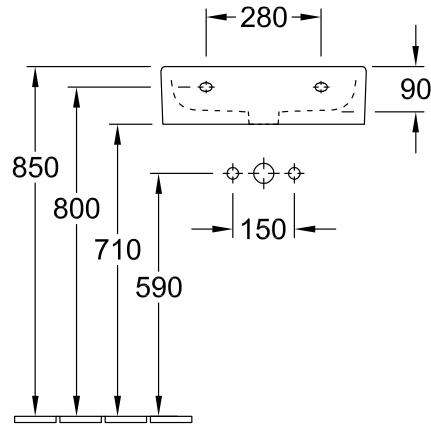

### 1 . POSITION

Modèle	513360
Largeur	600 mm
Profondeur	420 mm
Poids	18 kg
Description	En porcelaine sanitaire fixation murale EN 31, EN 14688 porte-serviettes (ne fait pas partie de la livraison): montage latéral (montage possible: 2 pc.)
Trou de robinetterie	pour robinetterie à 3 trous, trou de robinetterie central percé
Trop-plein	avec trop-plein
Matériel	En porcelaine sanitaire
Textes d'appel d'offres	Memento; Lavabo; En porcelaine sanitaire; Dimensions: 600 x 420 mm; Rectangulaire; pour robinetterie à 3 trous, trou de robinetterie central percé; avec trop-plein; fixation murale; EN 31, EN 14688; porte-serviettes (ne fait pas partie de la livraison): montage latéral (montage possible: 2 pc.)

## 513360

	A	C
5133 50	500	460
5133 51	500	460
5133 5L	500	460
5133 5G	500	460
5133 60	600	565
5133 61	600	565
5133 6L	600	565
5133 6G	600	565