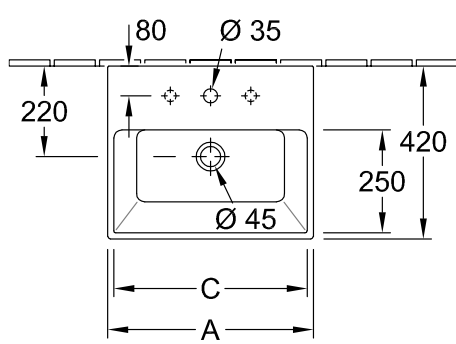

CROQUIS TECHNIQUES

513360

	A	C
5133 50	500	460
5133 51	500	460
5133 5L	500	460
5133 5G	500	460
5133 60	600	565
5133 61	600	565
5133 6L	600	565
5133 6G	600	565