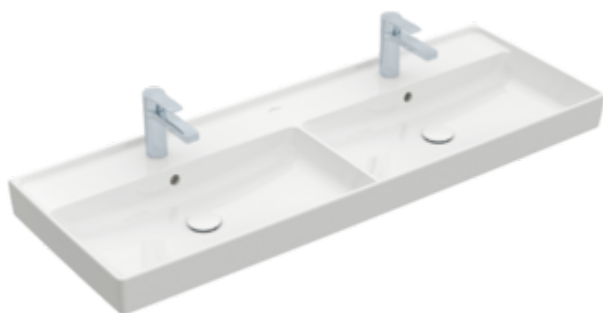

LAVABOS, PLAN DE TOILETTE, PLANS DOUBLES COLLARO

INFORMATION SUR LE PRODUIT

1 . POSITION

Modèle	4A34D4
Largeur	1300 mm
Profondeur	470 mm
Poids	37,6 kg
Description	Modèle déposé TitanCeram fixation murale EN 31, EN 14688
Trou de robinetterie	pour deux robinetteries à 3 trous, trous de robinetterie centraux percés
Trop-plein	avec trop-plein
Matériel	TitanCeram
Textes d'appel d'offres	Collaro; Plan de toilette double; Modèle déposé; TitanCeram; Dimensions: 1300 x 470 mm; Rectangulaire; pour deux robinetteries à 3 trous, trous de robinetterie centraux percés; avec trop-plein; fixation murale; EN 31, EN 14688

COULEURS

Blanc	4A34D401	4051202863951
Blanc CeramicPlus	4A34D4R1	4051202863968
Stone White CeramicPlus	4A34D4RW	4051202863982

CROQUIS TECHNIQUES

4A34D4