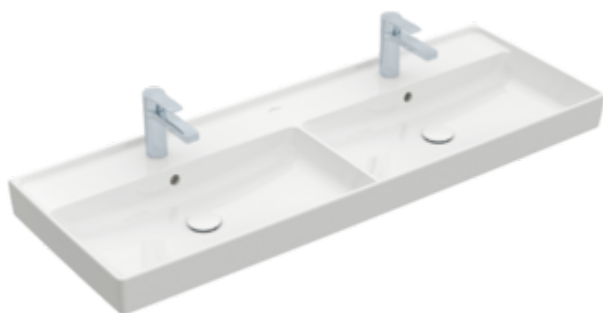

LAVABOS, PLAN DE TOILETTE, PLANS DOUBLES COLLARO

INFORMATION SUR LE PRODUIT

1 . POSITION

Modèle	4A34D1
Largeur	1300 mm
Profondeur	470 mm
Poids	37,6 kg
Description	TitanCeram fixation murale EN 31, EN 14688
Trou de robinetterie	pour deux robinetteries à 3 trous, trous de robinetterie centraux percés
Trop-plein	sans trop-plein, Une bonde ne pouvant pas être fermée ou bien un ViFlow (trop-plein dissimulé) doit être utilisée sur les modèles non équipés de trop-plein.
Matériel	TitanCeram
Textes d'appel d'offres	Collaro; Plan de toilette double; TitanCeram; Dimensions: 1300 x 470 mm; Rectangulaire; pour deux robinetteries à 3 trous, trous de robinetterie centraux percés; sans trop-plein; Une bonde ne pouvant pas être fermée ou bien un ViFlow (trop-plein dissimulé) doit être utilisée sur les modèles non équipés de trop-plein.; fixation murale; EN 31, EN 14688

COULEURS

Blanc	4A34D101	4051202862794
Blanc CeramicPlus	4A34D1R1	4051202863906
Stone White CeramicPlus	4A34D1RW	4051202863913

CROQUIS TECHNIQUES

4A34D1