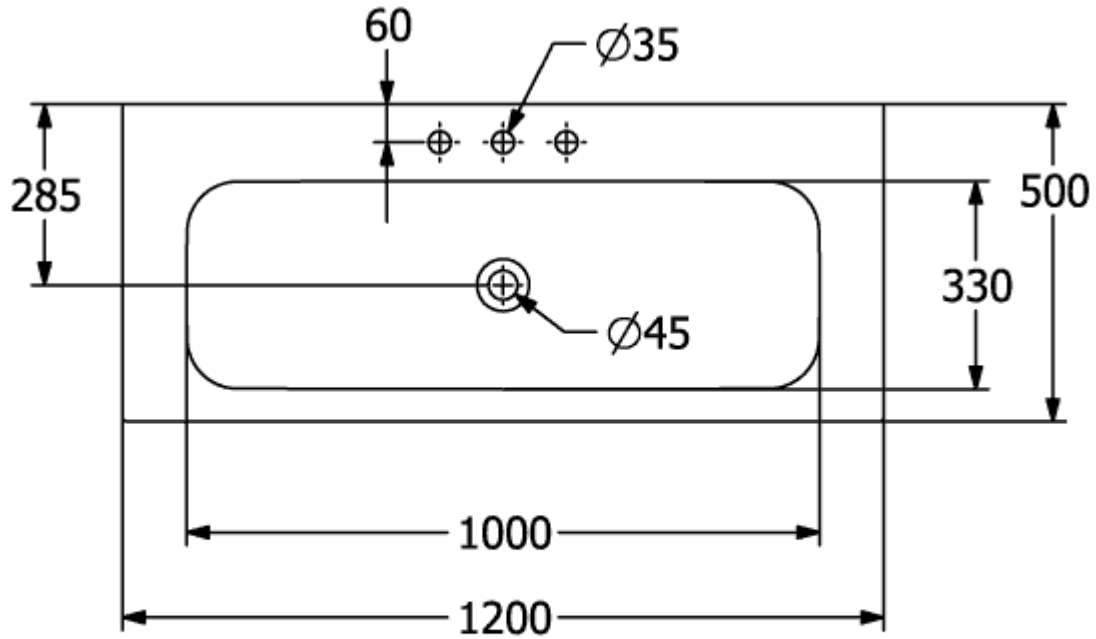

FINION PLAN DE TOILETTE RECTANGLE

INFORMATION SUR LE PRODUIT

| | |
|---|---|
| Titre de l'article | Villeroy & Boch Finion Plan de toilette, 1200 x 500 x 160 mm, Stone White CeramicPlus, sans trop-plein, non meulé |
| Code article | 4164C2RW |
| Montage / Type de montage | à encastrer |
| Instructions de montage | Soutien du lavabo par un meuble approprié |
| Contenu de la livraison | 1 plan de toilette , 1 bonde d'écoulement non verrouillable avec cache en céramique |
| Profondeur en mm | 500 |
| Largeur en mm | 1200 |
| Hauteur en mm | 160 |
| Profondeur interne | 100 |
| Collection | Finion |
| Convient pour | Robinetterie 3 trous, meuble Villeroy & Boch assorti |
| Matériel | TitanCeram |
| Surface | mat |
| Désignation de la couleur | Stone White CeramicPlus |
| Avec trop-plein | Non |
| Forme | Rectangle |
| Désignation de la couleur | Stone White |
| Surface antibactérienne (avec AntiBac) | Non |
| Nettoyage facile des surfaces (CeramicPlus) | Oui |
| Nombre de trous de robinetterie percés | 1 |
| Nombre de trous de robinetterie pré-percés | 2 |
| Dessous du lavabo | non meulé |
| Nombre de pools cuves | 1 |

CROQUIS TECHNIQUES

4164C2RW

8

4164C2RW