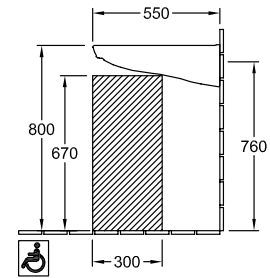

CROQUIS TECHNIQUES

412082

DE