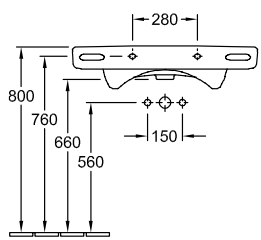

CROQUIS TECHNIQUES

412082

DE