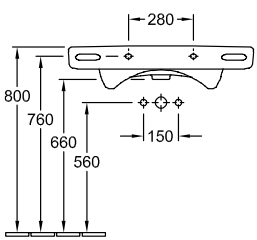

CROQUIS TECHNIQUES

412080

DE