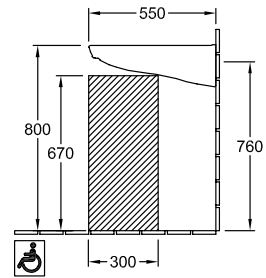

CROQUIS TECHNIQUES

412080

DE