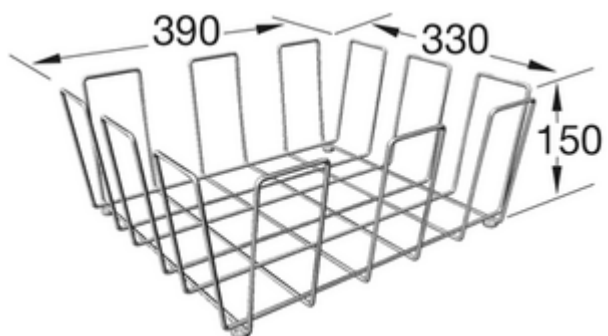

ACCESSOIRES POUR ÉVIER ACCESSOIRES

INFORMATION SUR LE PRODUIT

. POSITION

Modèle	8K2910
Poids	1,3 kg
Description	Set d'accessoires une planche à découper en hêtre, un panier vaisselle en inox

COULEURS

8K291000 4051202315320