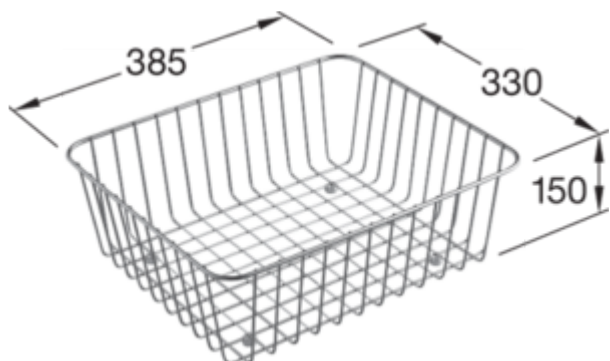

ACCESSOIRES POUR ÉVIER ACCESSOIRES

INFORMATION SUR LE PRODUIT

. POSITION

Modèle	834100
Poids	0,88 kg
Description	Panier vaisselle

COULEURS

acier inoxydable	834100K1	4022693501912
---------------------	----------	---------------