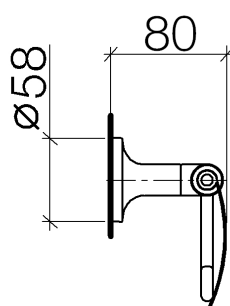

LaFleur Distributeur de papier avec couvercle

Référence: 83510955

Vue éclatée

Quantité commandée

Nr	Référence	Désignation	Quantité utilisée
1	90184051601ff	barre de soutien	1
2	09311101490	tige	1
3	081795502ff	patte de fixation	1
4	09311111390	tige	1
5	08301155490	rondelle	1
6	09303004990	vis	1
7	0517207390090	set de fixation	1