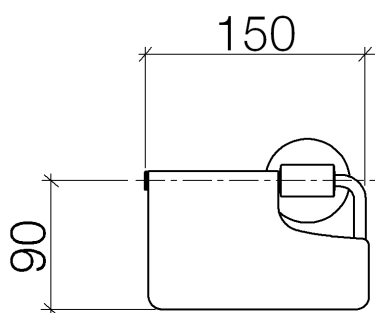

LaFleur Distributeur de papier avec couvercle

Référence: 83510955

Vue éclatée

Quantité commandée

Nr	Référence	Désignation	Quantité utilisée
1	90184051601ff	barre de soutien	1
2	09311101490	tige	1
3	081795502ff	patte de fixation	1
4	09311111390	tige	1
5	08301155490	rondelle	1
6	09303004990	vis	1
7	0517207390090	set de fixation	1