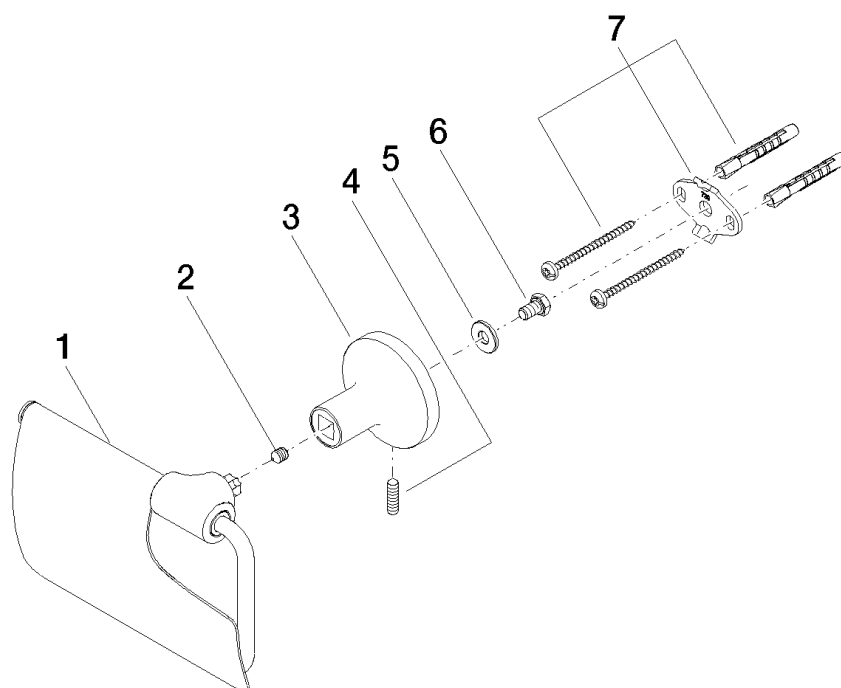

LaFleur Distributeur de papier avec couvercle

Référence: 83510955

Vue éclatée

Quantité commandée

Nr	Référence	Désignation	Quantité utilisée
1	90184051601ff	barre de soutien	1
2	09311101490	tige	1
3	081795502ff	patte de fixation	1
4	09311111390	tige	1
5	08301155490	rondelle	1
6	09303004990	vis	1
7	0517207390090	set de fixation	1