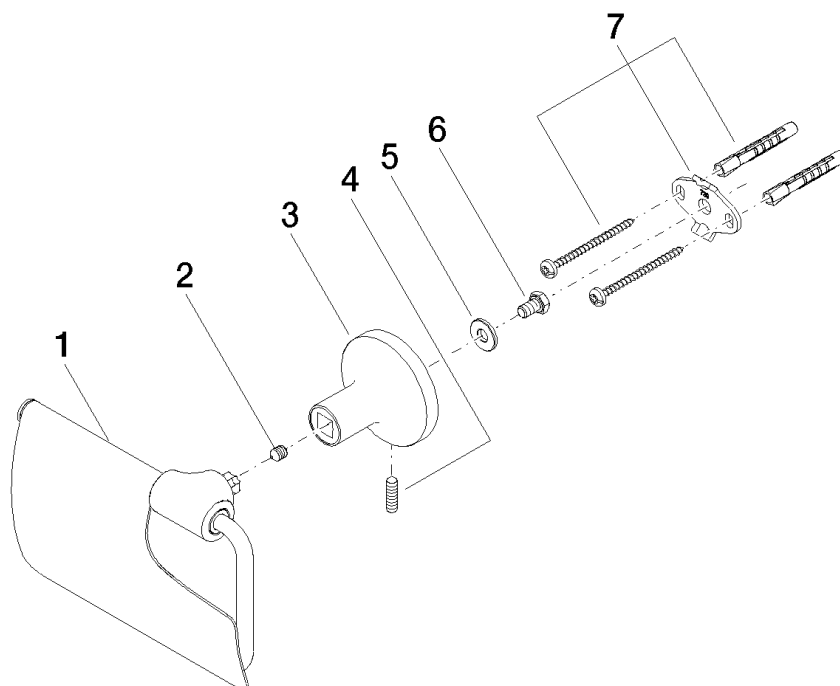

Vue éclatée

Quantité commandée

Nr	Référence	Désignation	Quantité utilisée
1	90184051601ff	barre de soutien	1
2	09311101490	tige	1
3	081795502ff	patte de fixation	1
4	0431111130090	tige	1
5	08301155490	rondelle	1
6	09303004990	vis	1
7	0517207390090	set de fixation	1