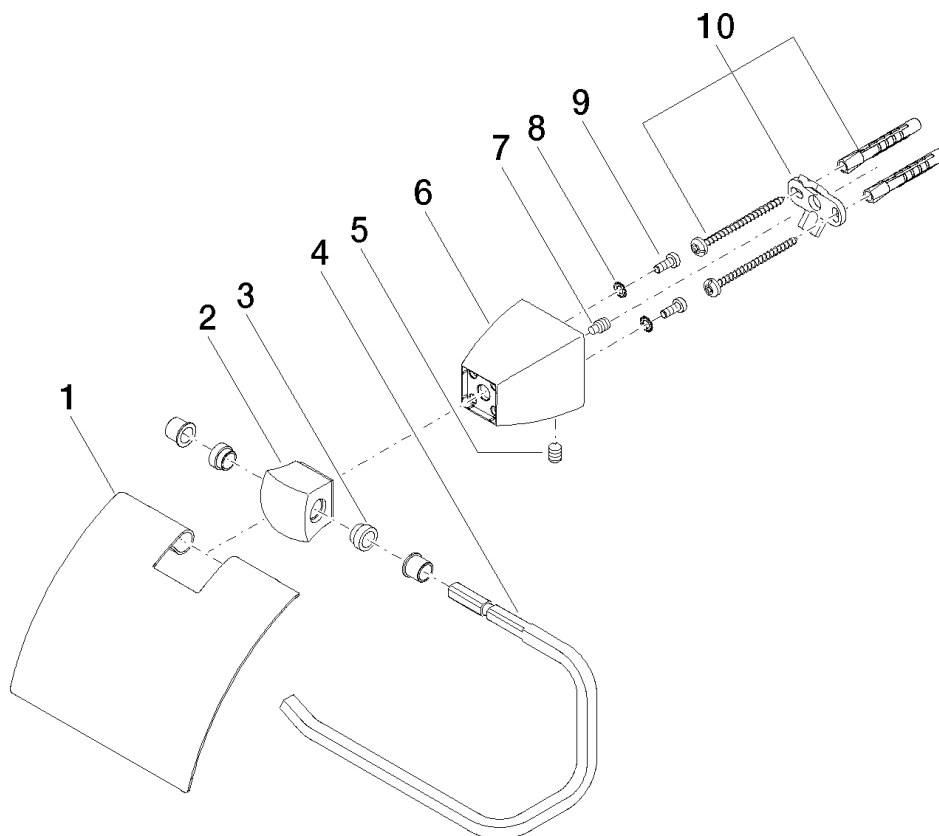

SQUARE Distributeur de papier avec couvercle

Référence: 83510910

SQUARE Distributeur de papier avec couvercle

Référence: 83510910

Vue éclatée

SQUARE Distributeur de papier avec couvercle

Référence: 83510910

Quantité commandée

Nr	Référence	Désignation	Quantité utilisée
1	081102512ff	couvercle	1
2	081791551ff	patte de fixation	1
3	08184050290	douille	2
4	081870505ff	barre de soutien	1
5	09311104790	tige	1
6	081791503ff	patte de fixation	1
7	0431111400090	tige	1
8	09301102890	rondelle	2
9	09303005490	vis	2
10	0517207060090	set de fixation	1