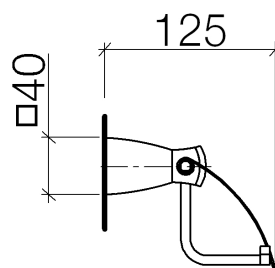

SQUARE Distributeur de papier avec couvercle

Référence: 83510910

SQUARE Distributeur de papier avec couvercle

Référence: 83510910

Vue éclatée

SQUARE Distributeur de papier avec couvercle

Référence: 83510910

Quantité commandée

Nr	Référence	Désignation	Quantité utilisée
1	081102512ff	couvercle	1
2	081791551ff	patte de fixation	1
3	08184050290	douille	2
4	081870505ff	barre de soutien	1
5	09311104790	tige	1
6	081791503ff	patte de fixation	1
7	0431111400090	tige	1
8	09301102890	rondelle	2
9	09303005490	vis	2
10	0517207060090	set de fixation	1