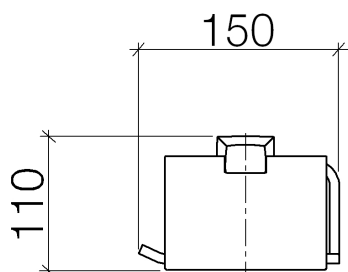

SQUARE Distributeur de papier avec couvercle

Référence: 83510910

SQUARE Distributeur de papier avec couvercle

Référence: 83510910

Vue éclatée

SQUARE Distributeur de papier avec couvercle

Référence: 83510910

Quantité commandée

Nr	Référence	Désignation	Quantité utilisée
1	081102512ff	couvercle	1
2	081791551ff	patte de fixation	1
3	08184050290	douille	2
4	081870505ff	barre de soutien	1
5	09311104790	tige	1
6	081791503ff	patte de fixation	1
7	0431111400090	tige	1
8	09301102890	rondelle	2
9	09303005490	vis	2
10	0517207060090	set de fixation	1