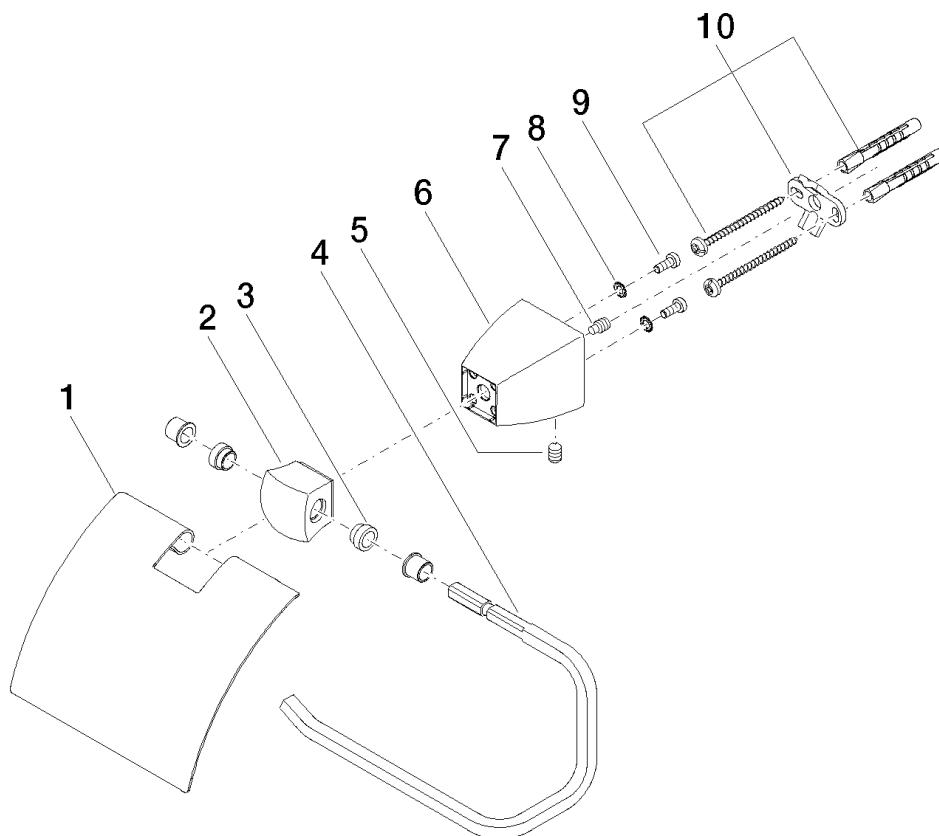

SQUARE Distributeur de papier avec couvercle

Référence: 83510910

Vue éclatée

SQUARE Distributeur de papier avec couvercle

Référence: 83510910

Quantité commandée

Nr	Référence	Désignation	Quantité utilisée
1	081102512ff	couvercle	1
2	081791551ff	patte de fixation	1
3	08184050290	douille	2
4	081870505ff	barre de soutien	1
5	09311104790	tige	1
6	081791503ff	patte de fixation	1
7	0431111400090	tige	1
8	09301102890	rondelle	2
9	09303005490	vis	2
10	0517207060090	set de fixation	1