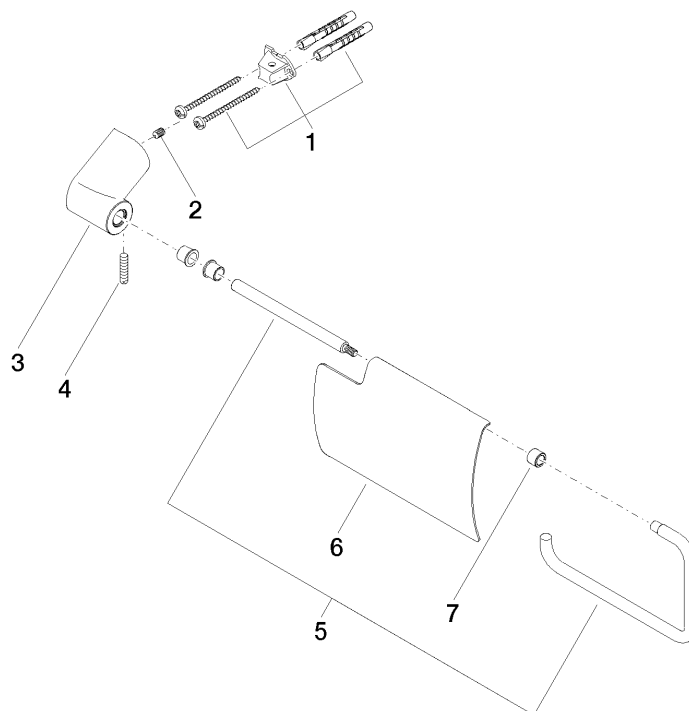

# L'Aura Distributeur de papier avec couvercle

Référence: 83510905

## Vue éclatée

**Quantité commandée**

<b>Nr</b>	<b>Référence</b>	<b>Désignation</b>	<b>Quantité utilisée</b>
<b>1</b>	0517207400000	set de fixation	1
<b>2</b>	09311114390	tige	1
<b>3</b>	081790502ff	patte de fixation	1
<b>4</b>	09311114290	tige	1
<b>5</b>	90187051700ff	patte de fixation	1
<b>6</b>	081102519ff	couvercle	1
<b>7</b>	08184053090	douille	1