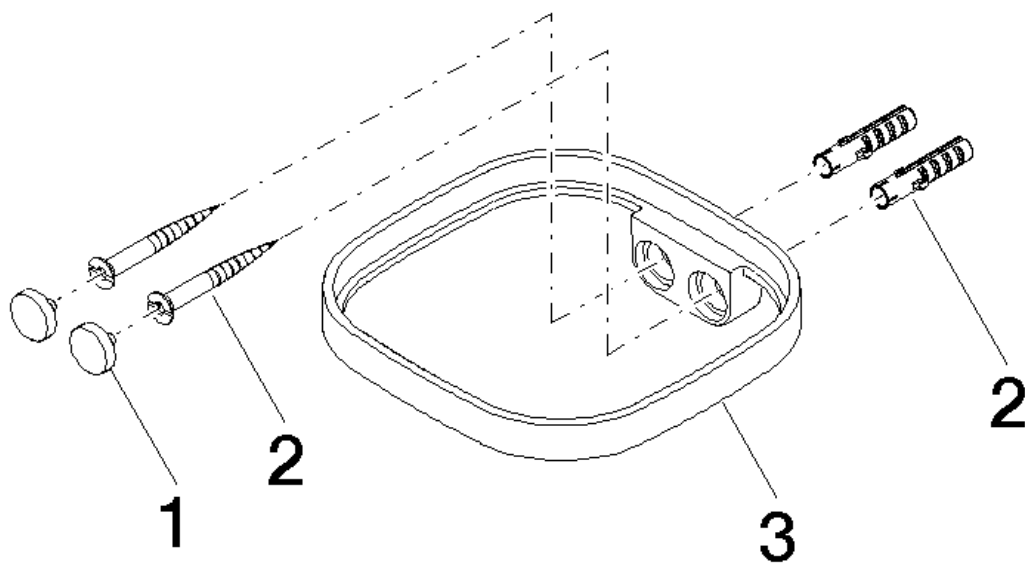

## Gentle Étagère, modèle de mur 100mm

Référence: 83480970

### Quantité commandée

Nr	Référence	Désignation	Quantité utilisée
1	90303052000ff	set	1
2	0530310020090	set de fixation	2
3	081797576ff	patte de fixation	1