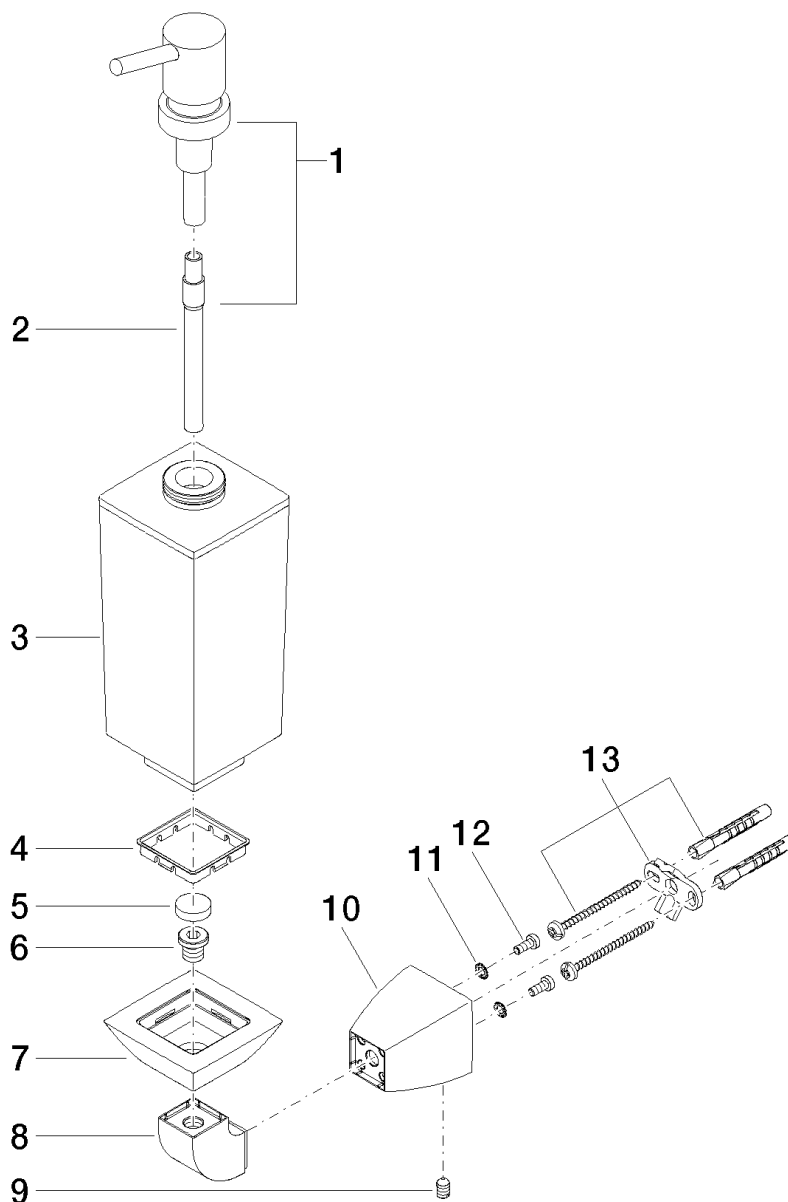

SQUARE Distributeur de lotion complet
Référence: 83430910

SQUARE Distributeur de lotion complet

Référence: 83430910

Vue éclatée

SQUARE Distributeur de lotion complet

Référence: 83430910

Quantité commandée

Nr	Référence	Désignation	Quantité utilisée
1	05101050004ff	distributeur	1
2	08101049890	flexible	1
3	08900400382	verre	1
4	08281050190	élément insérable	1
5	08184051690	douille	1
6	08303070190	vis	1
7	081791559ff	patte de fixation	1
8	081791553ff	patte de fixation	1
9	09311104790	tige	1
10	081791503ff	patte de fixation	1
11	09301102890	rondelle	2
12	09303005490	vis	2
13	0517207060090	set de fixation	1