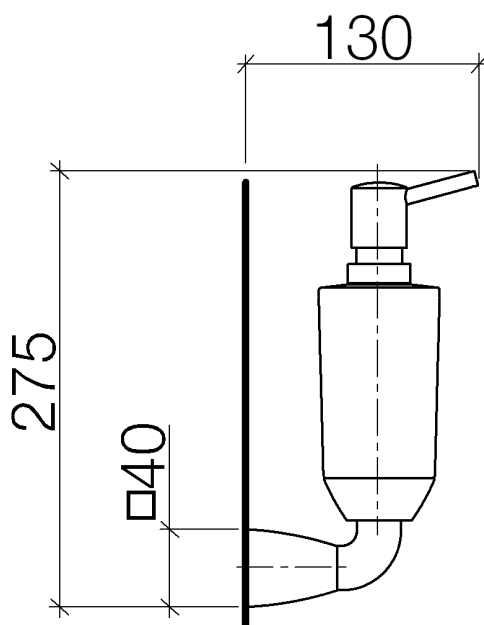

SQUARE Distributeur de lotion complet
Référence: 83430910

SQUARE Distributeur de lotion complet

Référence: 83430910

Vue éclatée

SQUARE Distributeur de lotion complet

Référence: 83430910

Quantité commandée

Nr	Référence	Désignation	Quantité utilisée
1	05101050004ff	distributeur	1
2	08101049890	flexible	1
3	08900400382	verre	1
4	08281050190	élément insérable	1
5	08184051690	douille	1
6	08303070190	vis	1
7	081791559ff	patte de fixation	1
8	081791553ff	patte de fixation	1
9	09311104790	tige	1
10	081791503ff	patte de fixation	1
11	09301102890	rondelle	2
12	09303005490	vis	2
13	0517207060090	set de fixation	1