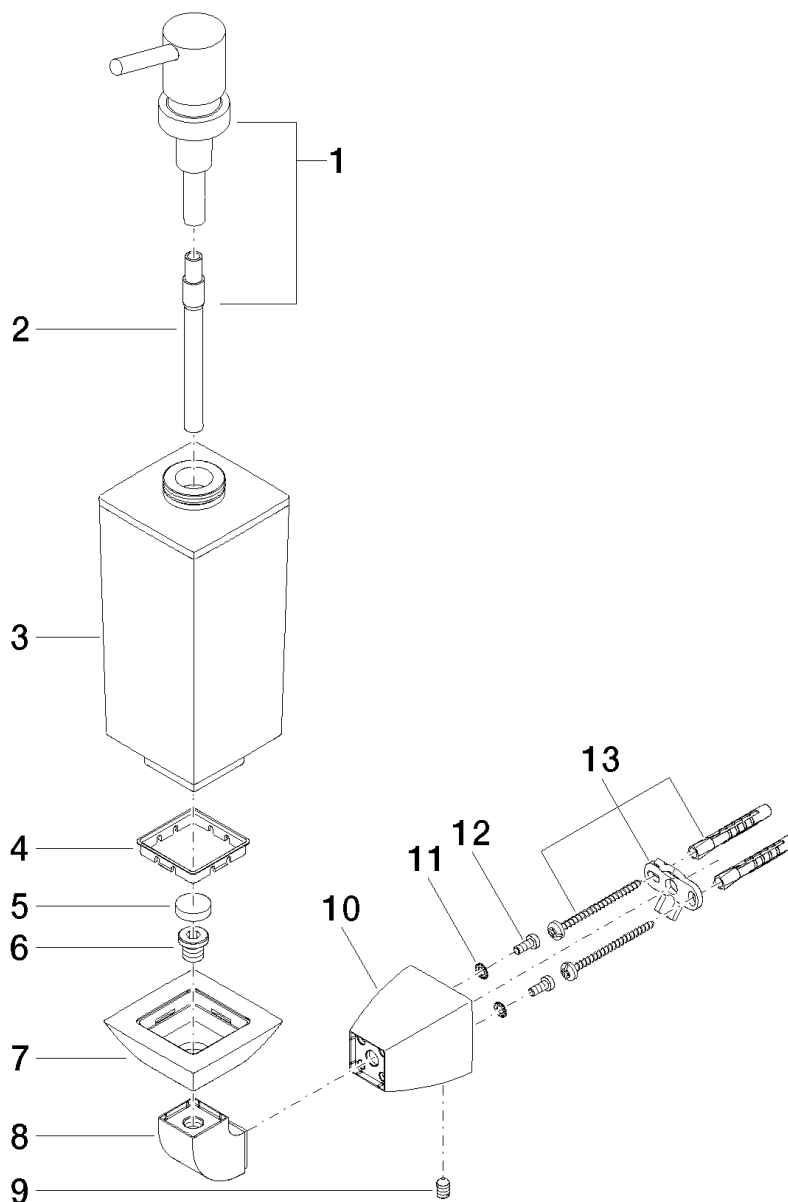

# SQUARE Distributeur de lotion complet

Référence: 83430910

## SQUARE Distributeur de lotion complet

Référence: 83430910

### Quantité commandée

Nr	Référence	Désignation	Quantité utilisée
1	05101050004ff	distributeur	1
2	08101049890	flexible	1
3	08900400382	verre	1
4	08281050190	élément insérable	1
5	08184051690	douille	1
6	08303070190	vis	1
7	081791559ff	patte de fixation	1
8	081791553ff	patte de fixation	1
9	09311104790	tige	1
10	081791503ff	patte de fixation	1
11	09301102890	rondelle	2
12	09303005490	vis	2
13	0517207060090	set de fixation	1