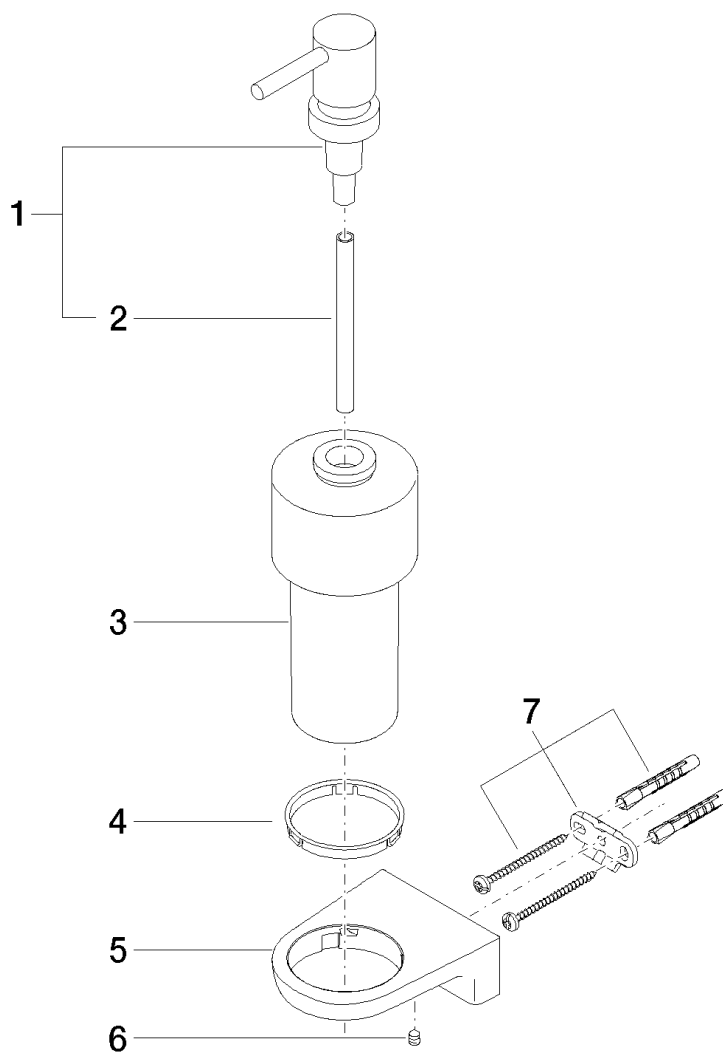

L'Aura Distributeur de lotion complet

Référence: 83430905

Vue éclatée

L'Aura Distributeur de lotion complet

Référence: 83430905

Quantité commandée

Nr	Référence	Désignation	Quantité utilisée
1	05101050005ff	distributeur	1
2	08101049990	flexible	1
3	08900401682	verre	1
4	08281050091	anneau	1
5	081790507ff	patte de fixation	1
6	0431110040090	tige	1
7	0517207170090	set de fixation	1