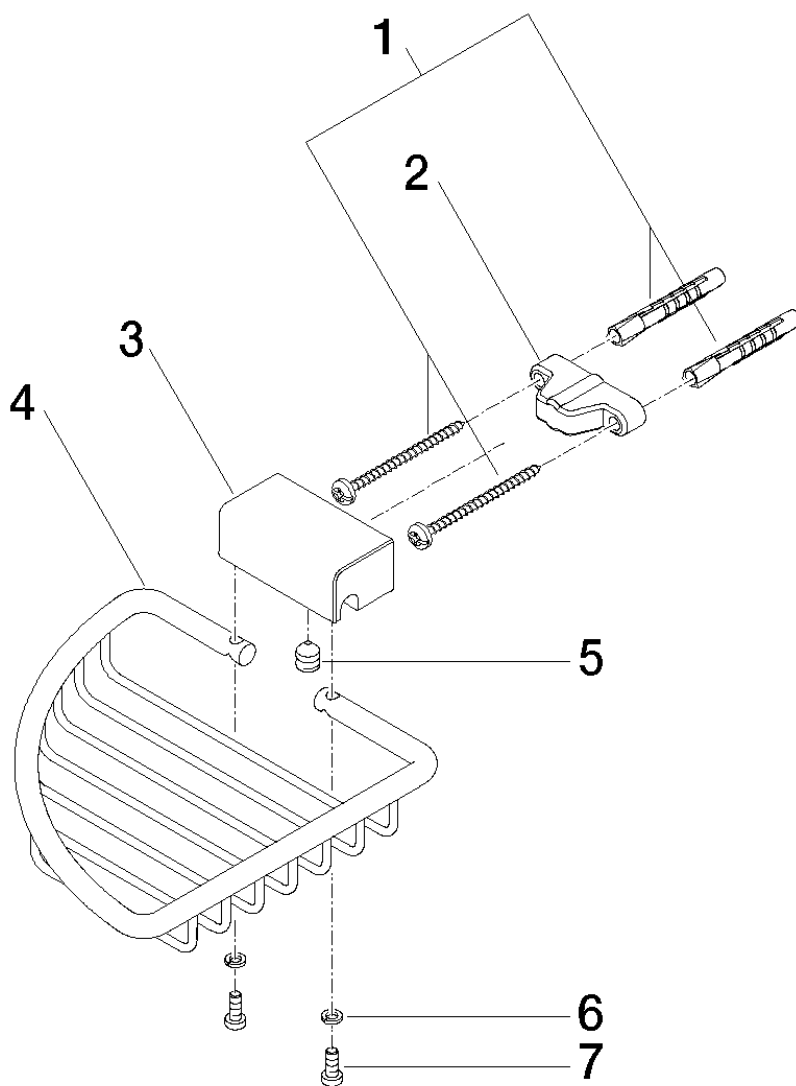

Vue éclatée

Serienübergreifende Produkte Porte-savon en fil d'angle

Référence: 83281530

Quantité commandée

Nr	Référence	Désignation	Quantité utilisée
1	0530310250090	set de fixation	1
2	09172003090	patte de fixation	1
3	081730501ff	patte de fixation	1
4	081890905ff	corbeille	1
5	09311100290	tige	1
6	09301102990	rondelle	2
7	09303005490	vis	2