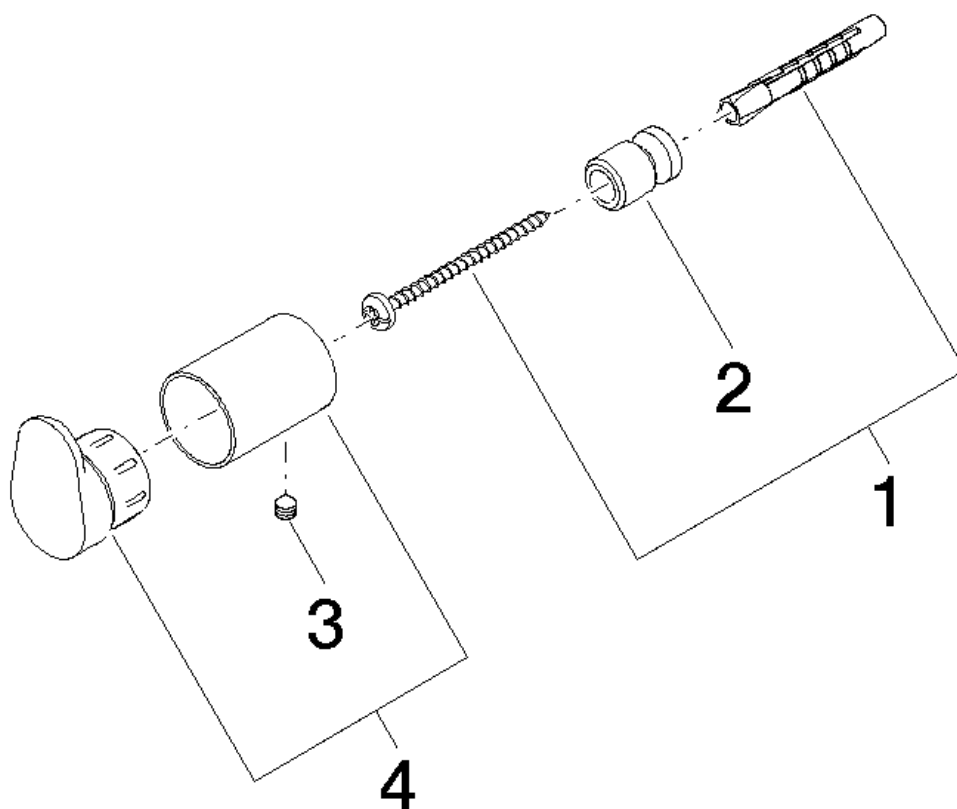

Vue éclatée

Quantité commandée

Nr	Référence	Désignation	Quantité utilisée
1	0530310250090	set de fixation	1
2	08172072690	patte de fixation	1
3	09311111290	tige	1
4	90172064000ff	patère	1