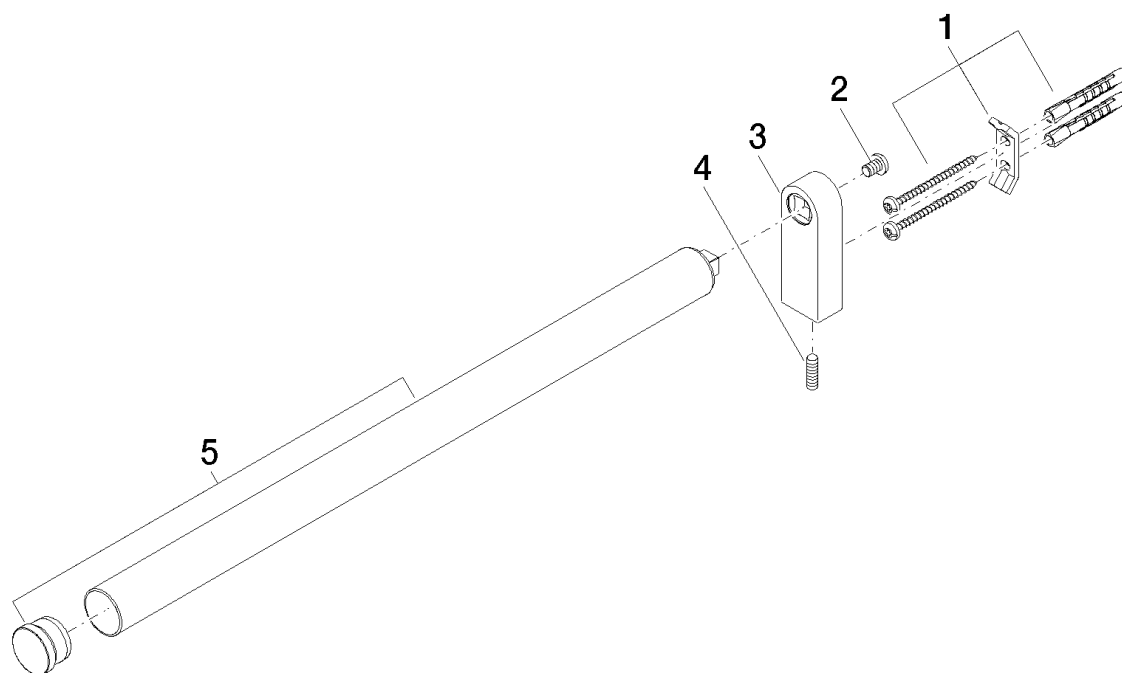

## Just Porte-serviettes

Référence: 83211965