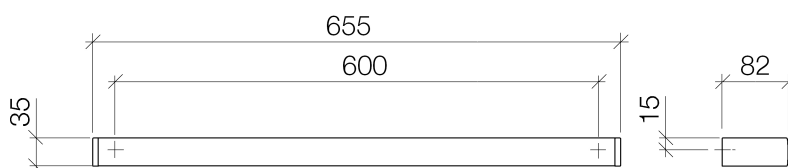

CULT Porte-serviettes de bain 600mm

Référence: 83060960

CULT Porte-serviettes de bain 600mm

Référence: 83060960

Vue éclatée

CULT Porte-serviettes de bain 600mm

Référence: 83060960

Quantité commandée

Nr	Référence	Désignation	Quantité utilisée
1	0517207170090	set de fixation	2
2	09311103490	tige	2