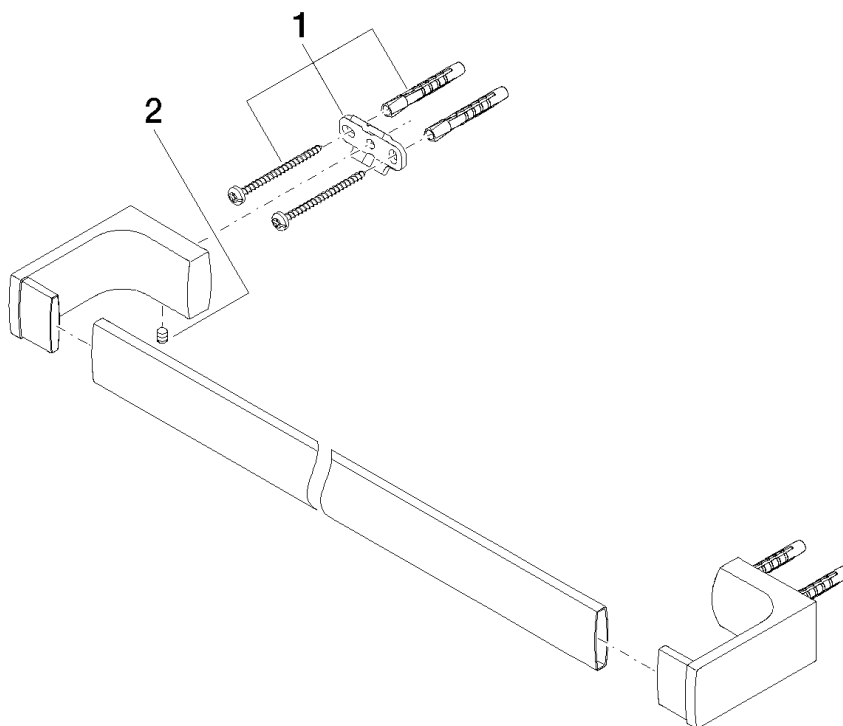

CULT Porte-serviettes de bain 600mm

Référence: 83060960

CULT Porte-serviettes de bain 600mm

Référence: 83060960

Vue éclatée

CULT Porte-serviettes de bain 600mm

Référence: 83060960

Quantité commandée

Nr	Référence	Désignation	Quantité utilisée
1	0517207170090	set de fixation	2
2	09311103490	tige	2