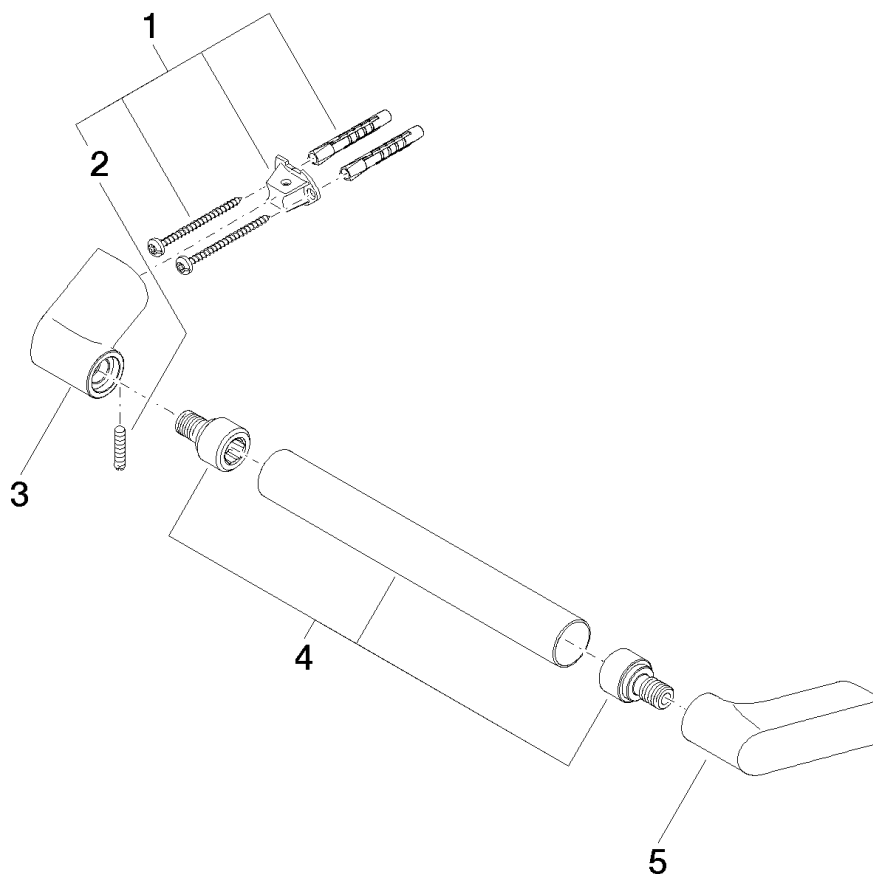

# L'Aura Barre d'appui 330mm

Référence: 83030905

**Vue éclatée**

## L'Aura Barre d'appui 330mm

Référence: 83030905

### Quantité commandée

Nr	Référence	Désignation	Quantité utilisée
1	0517207420090	set de fixation	2
2	09311114290	tige	2
3	081790500ff	patte de fixation	1
4	90282277100ff	patte de fixation	1
5	081790501ff	patte de fixation	1