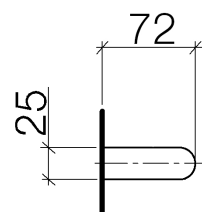

# L'Aura Barre d'appui 330mm

Référence: 83030905

**Vue éclatée**

## L'Aura Barre d'appui 330mm

Référence: 83030905

### Quantité commandée

Nr	Référence	Désignation	Quantité utilisée
1	0517207420090	set de fixation	2
2	09311114290	tige	2
3	081790500ff	patte de fixation	1
4	90282277100ff	patte de fixation	1
5	081790501ff	patte de fixation	1