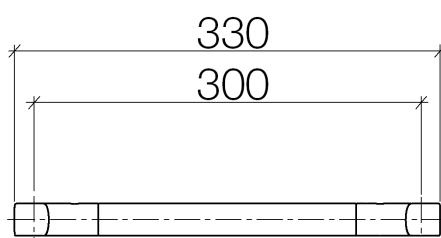

# L'Aura Barre d'appui 330mm

Référence: 83030905

**Vue éclatée**